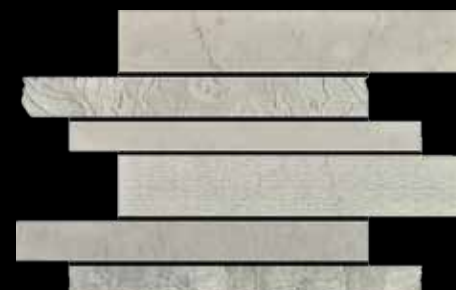

מק"ט : 356343922
פריט : פסיפס מורו
קררה 3 מידות
רשת : 22.2*39.5
מחיר : 238 ₪
מחיר + מע"מ : 280 ₪

מק"ט : 356443922
פריט : פסיפס מורו
ג'קנה 3 מידות
רשת : 22.2*39.5
מחיר : 238 ₪
מחיר + מע"מ : 280 ₪

מק"ט : 356543922
פריט : פסיפס מורו
גויה 3 מידות
רשת : 22.2*39.5
מחיר : 238 ₪
מחיר + מע"מ : 280 ₪

מק"ט : 356243922
פריט : פסיפס מורו
לונדון גריי 3 מידות
רשת : 22.2*39.5
מחיר : 238 ₪
מחיר + מע"מ : 280 ₪

מק"ט : 356143922
פריט : פסיפס מורו
מעושן 3 מידות
רשת : 22.2*39.5
מחיר : 238 ₪
מחיר + מע"מ : 280 ₪