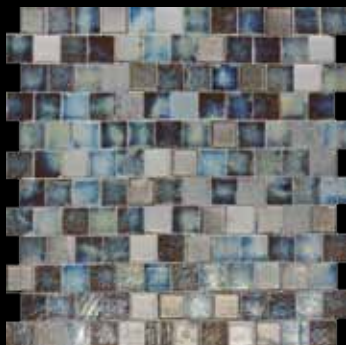

מק"ט : 981192530
פריט : פסיפס לבה האיים
המלדיביים 2.5*2.5
רשת : 29.5*30
מחיר : 221 ₪
מחיר + מע"מ : 261 ₪

מק"ט : 981202525
פריט : פסיפס לבה
מסקלי 2.5*2.5
רשת : 29*29
מחיר : 221 ₪
מחיר + מע"מ : 261 ₪