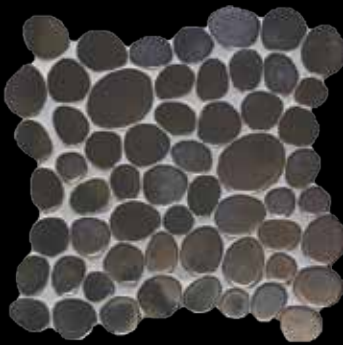

מק"ט : 981061550
פריט : פסיפס ניו יורק
מטאלי 5*1.5
רשת : 30.2*27.5
מחיר : 168 ₪
מחיר + מע"מ : 198 ₪

מק"ט : 981103030
פריט : פסיפס מלנזיה
3*3
רשת : 30*30
מחיר : 168 ₪
מחיר + מע"מ : 198 ₪

מק"ט : 981111550
פריט : פסיפס מלנזיה
5*1.5
רשת : 30.2*27.5
מחיר : 168 ₪
מחיר + מע"מ : 198 ₪

מק"ט : 981095050
פריט : פסיפס מלנזיה
5*5
רשת : 27.5*27.5
מחיר : 156 ₪
מחיר + מע"מ : 184 ₪

מק"ט : 981079999
פריט : פסיפס בועות
ניו יורק מטאלי
רשת : 30*30
מחיר : 192 ₪
מחיר + מע"מ : 227 ₪

מק"ט : 981089999
פריט : פסיפס בועות
מלנזיה
רשת : 30*30
מחיר : 192 ₪
מחיר + מע"מ : 227 ₪

מק"ט : 981169999
פריט : פסיפס בועות
שחור
רשת : 30*30
מחיר : 192 ₪
מחיר + מע"מ : 227 ₪

מק"ט : 981129999
פריט : פסיפס
בועות בורנזו
רשת : 30*30
מחיר : 192 ₪
מחיר + מע"מ : 227 ₪

מק"ט : 981159999
פריט : פסיפס בועות
אדום
רשת : 30*30
מחיר : 192 ₪
מחיר + מע"מ : 227 ₪