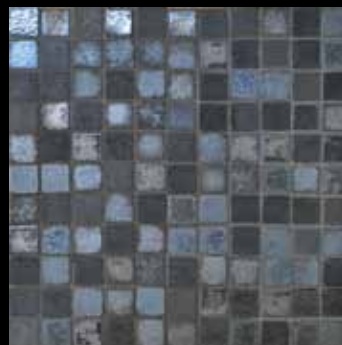

מק"ט : 981207515
פריט : אריח לבה
מסקלי
גודל : 7.5*15
מחיר : 1200 ₪ למ"ר
מחיר + מע"מ : 1,416 ₪