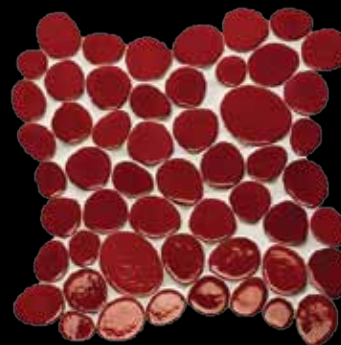

מק"ט : 981159999
פריט : פסיפס בועות
אדום
רשת : 30*30
מחיר : 192 ₪
מחיר + מע"מ : 227 ₪