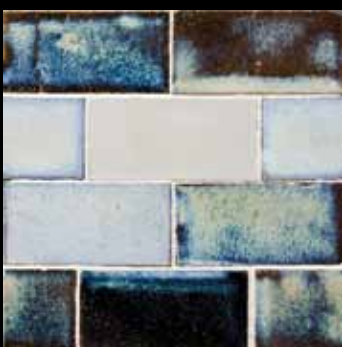

מק"ט : 981197515
פריט : אריחי לבה
האיים המלדיביים
גודל : 7.5*15
מחיר : 1200 ₪ למ"ר
מחיר + מע"מ : 1,416 ₪