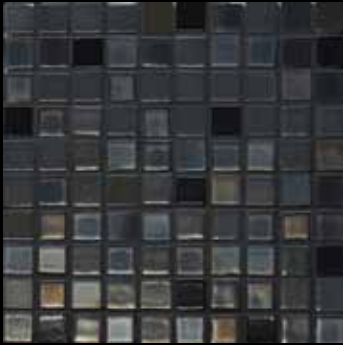

פסיפס בועות ברונזטו

סדרה אורבנית (עבודת יד) פרי עיצובה של דגנית גור

מק"ט : 981043030
פריט : פסיפס ניו יורק
מטאלי 3*3
רשת : 30*30
מחיר : 168 ₪
מחיר + מע"מ : 198 ₪

מק"ט : 981055050
פריט : פסיפס ניו יורק
מטאלי 5*5
רשת : 27.5*27.5
מחיר : 156 ₪
מחיר + מע"מ : 184 ₪

מק"ט : 981061550
פריט : פסיפס ניו יורק
מטאלי 5*1.5
רשת : 30.2*27.5
מחיר : 168 ₪
מחיר + מע"מ : 198 ₪

מק"ט : 981103030
פריט : פסיפס מלנזיה
3*3
רשת : 30*30
מחיר : 168 ₪
מחיר + מע"מ : 198 ₪

מק"ט : 981111550
פריט : פסיפס מלנזיה
5*1.5
רשת : 30.2*27.5
מחיר : 168 ₪
מחיר + מע"מ : 198 ₪