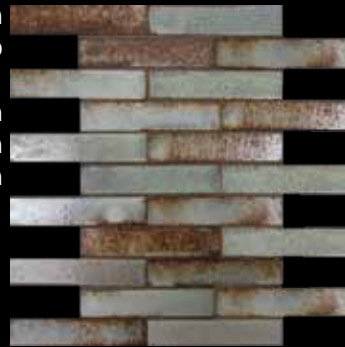

מק"ט : 98112515
פריט : פסיפס לבה
זוניבר 15*2.5
רשת : 30.5*29.5
מחיר : 221 ₪
מחיר + מע"מ : 261 ₪