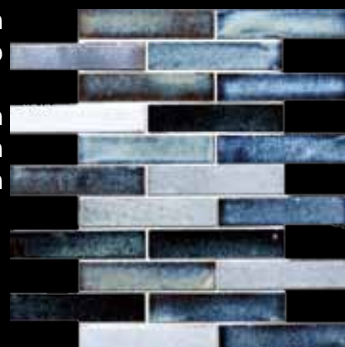

מק"ט : 981192515
פריט : פסיפס לבה האיים
המלדיביים 2.5*15
רשת : 30.5*29.5
מחיר : 221 ₪
מחיר + מע"מ : 261 ₪