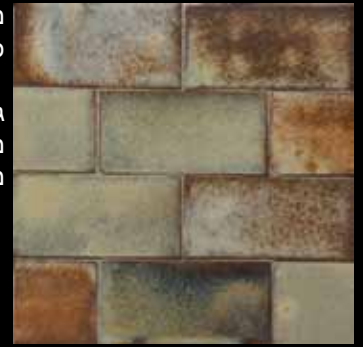

מק"ט : 98117515
פריט : אריח לבה
זוניבר
גודל : 7.5*15
מחיר : 1200 ₪ למ"ר
מחיר + מע"מ : 1,416 ₪