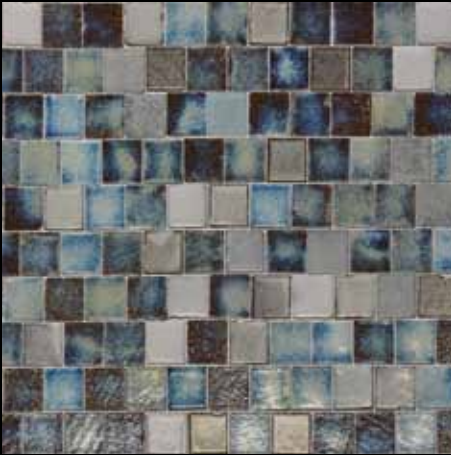

Maldives Series

Code : 981192530

Type : Maldives Lava Mosaic

Size : 2.5cm*2.5cm

Net : 30cm*29.7cm