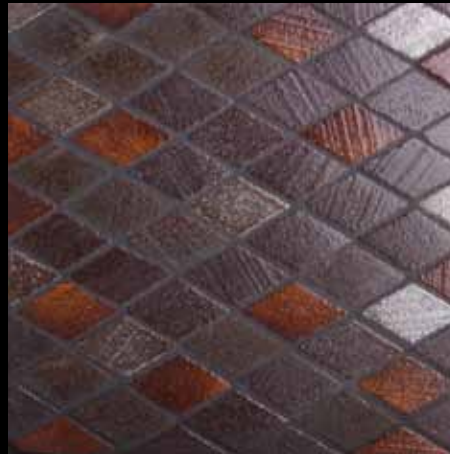

Net : 30.5cm*26cm

Code : 9811551

Type : Brown Lava Hexagon Tile

Size : 15cm*15cm

Code : 9812120

Type : Brown Lava Long Hexagon Mosaic

Size : 25cm*31.5cm

Code : 9811251