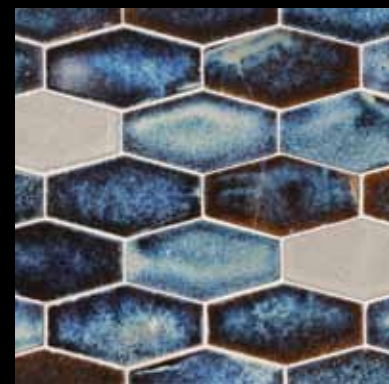

Size : 2.5cm*2.5cm

Net : 30cm*28cm

Code : 9810505

Type : Maldives Lava Hexagon Mosaic

Size : 4.8cm*4.8cm

Net : 30.5cm*26cm

Code : 981135

Type : Maldives Lava Long Hexagon Mosaic

Size : 25cm*31.5cm

Code : 9816120

Type : Maldives Lava Strip

Size : 20.5cm*60.5cm

Code : 9815080

Type : Maldives Lava Tile

Size : 80cm*5cm

Code : 9810617