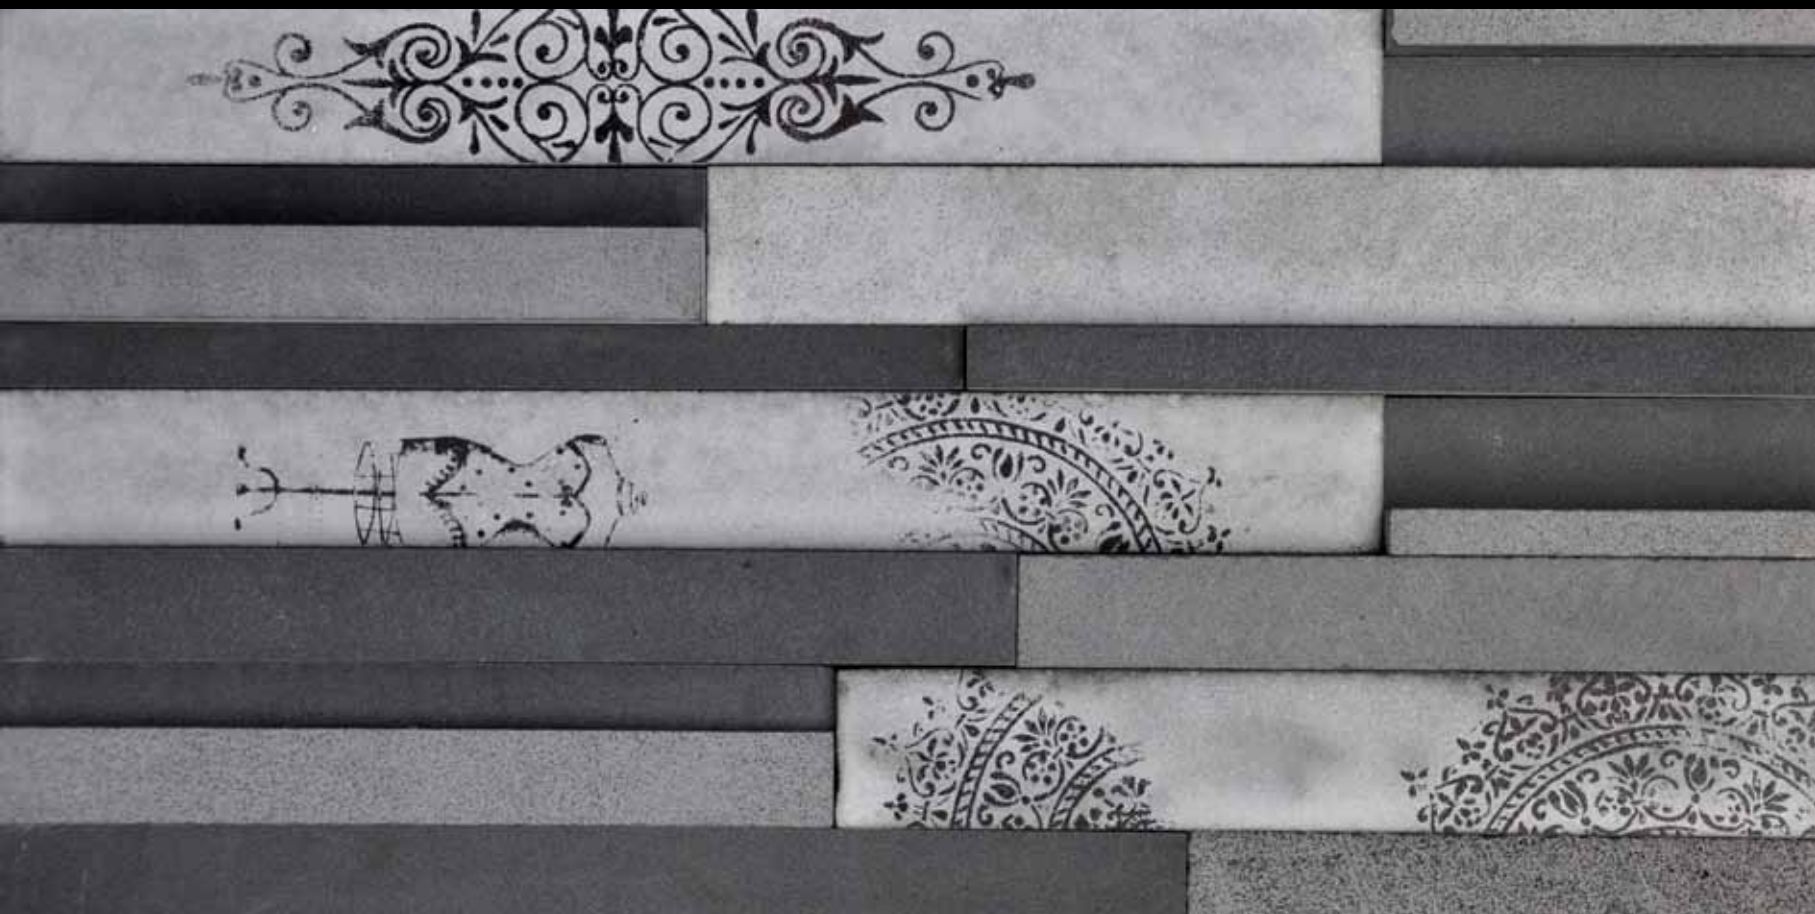

Type : Silver Lava Tile

Size : 80cm*5cm

Code : 9815012

Type : Silver Lava Sticks

Size : 20cm*60cm

Code : 9816220

Type : Silver Lava Print Strip

Size : 20cm*60cm