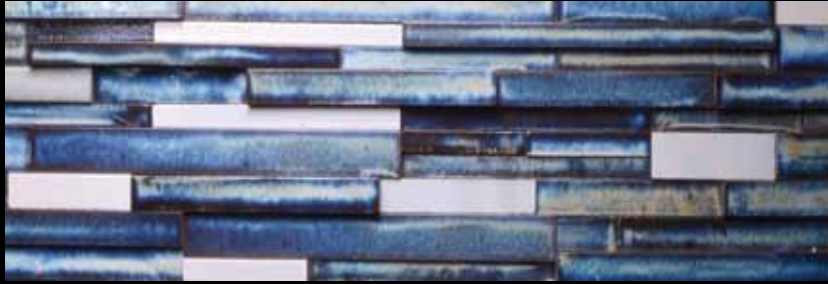

Code : 9816120

Type : Maldives Lava Strip

Size : 20.5cm*60.5cm