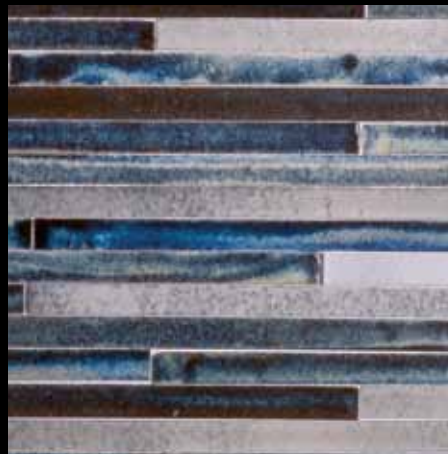

Net : 25cm*30cm

Code : 981192515

Type : Maldives Lava Mosaic

Size : 2.5cm*15cm

Net : 29.7cm*30.5cm

Code : 981197515

Type : Maldives Lava Tile

Size : 7.5cm*15cm