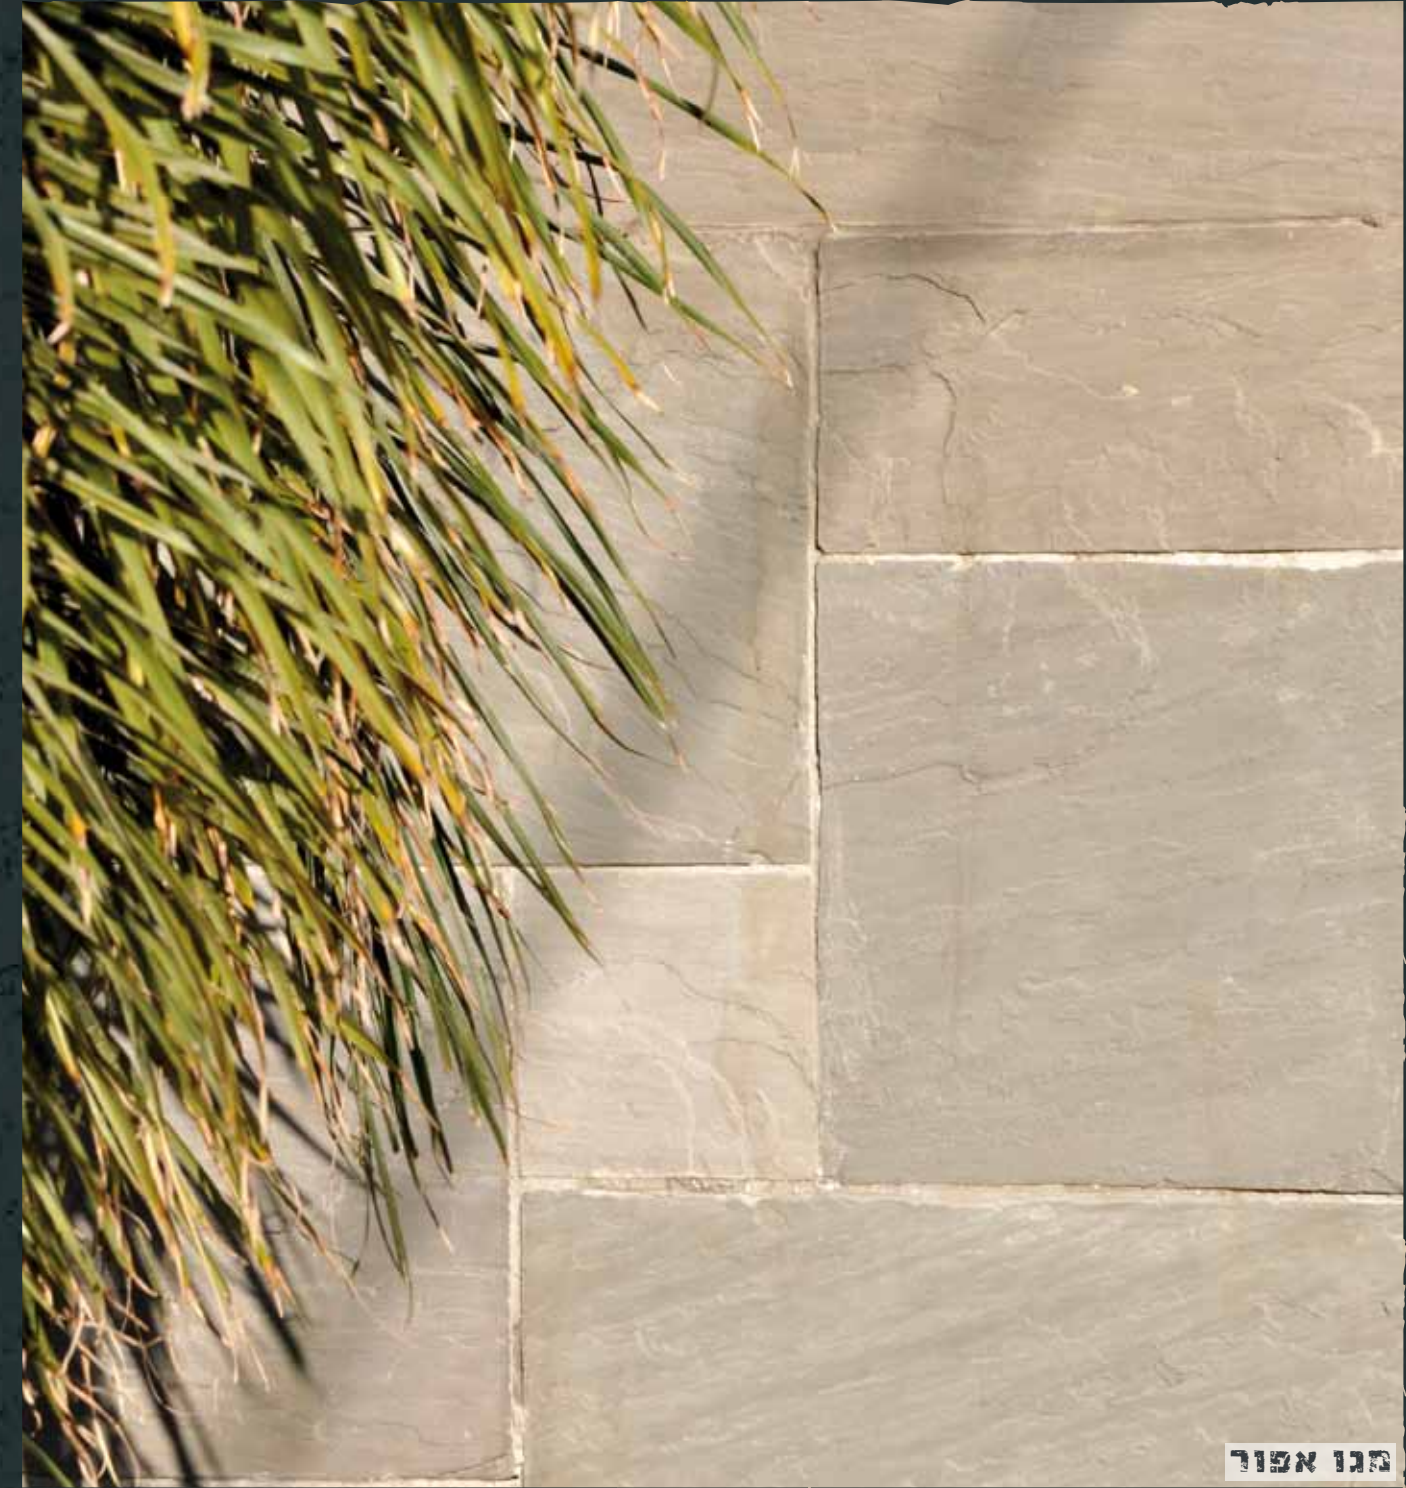

פורפירן בולת

10 x 10 x 5 cm

טרורטין מכובט 10/20

אנדורה מבוקע 10 הופשי

טרורטין מבוקע 10 הופשי

בזלת היא אבן טבעית קשה במיוחד. הבזלת מתפרצת מתוך מעמקי האדמה בצורת לבה, וכשהיא מתקררת - היא מתקשה והופכת לאבן טבעית חזקה במיוחד.