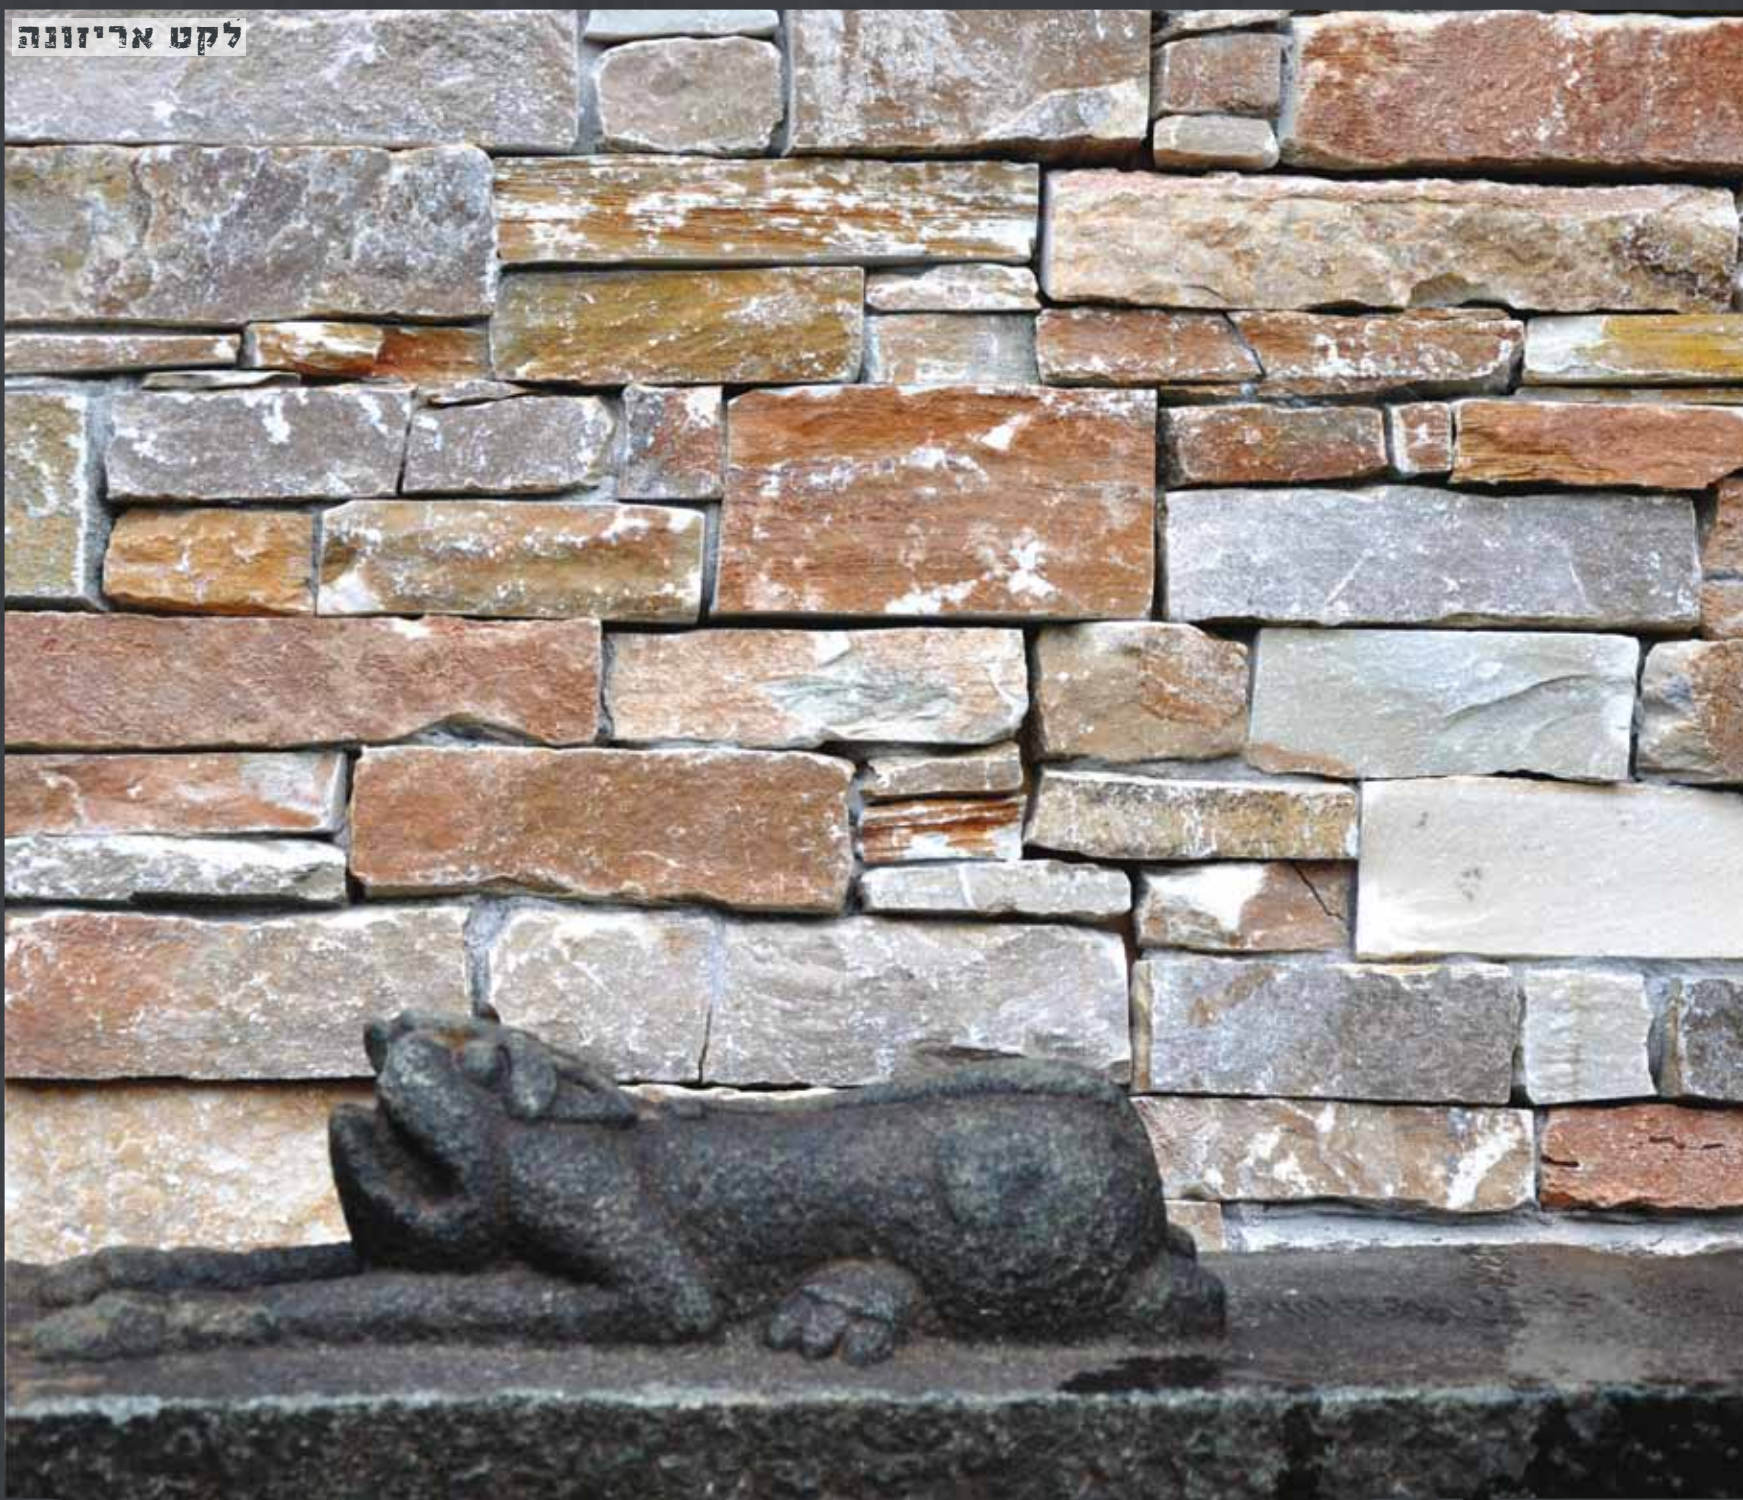

לקט אריזונה