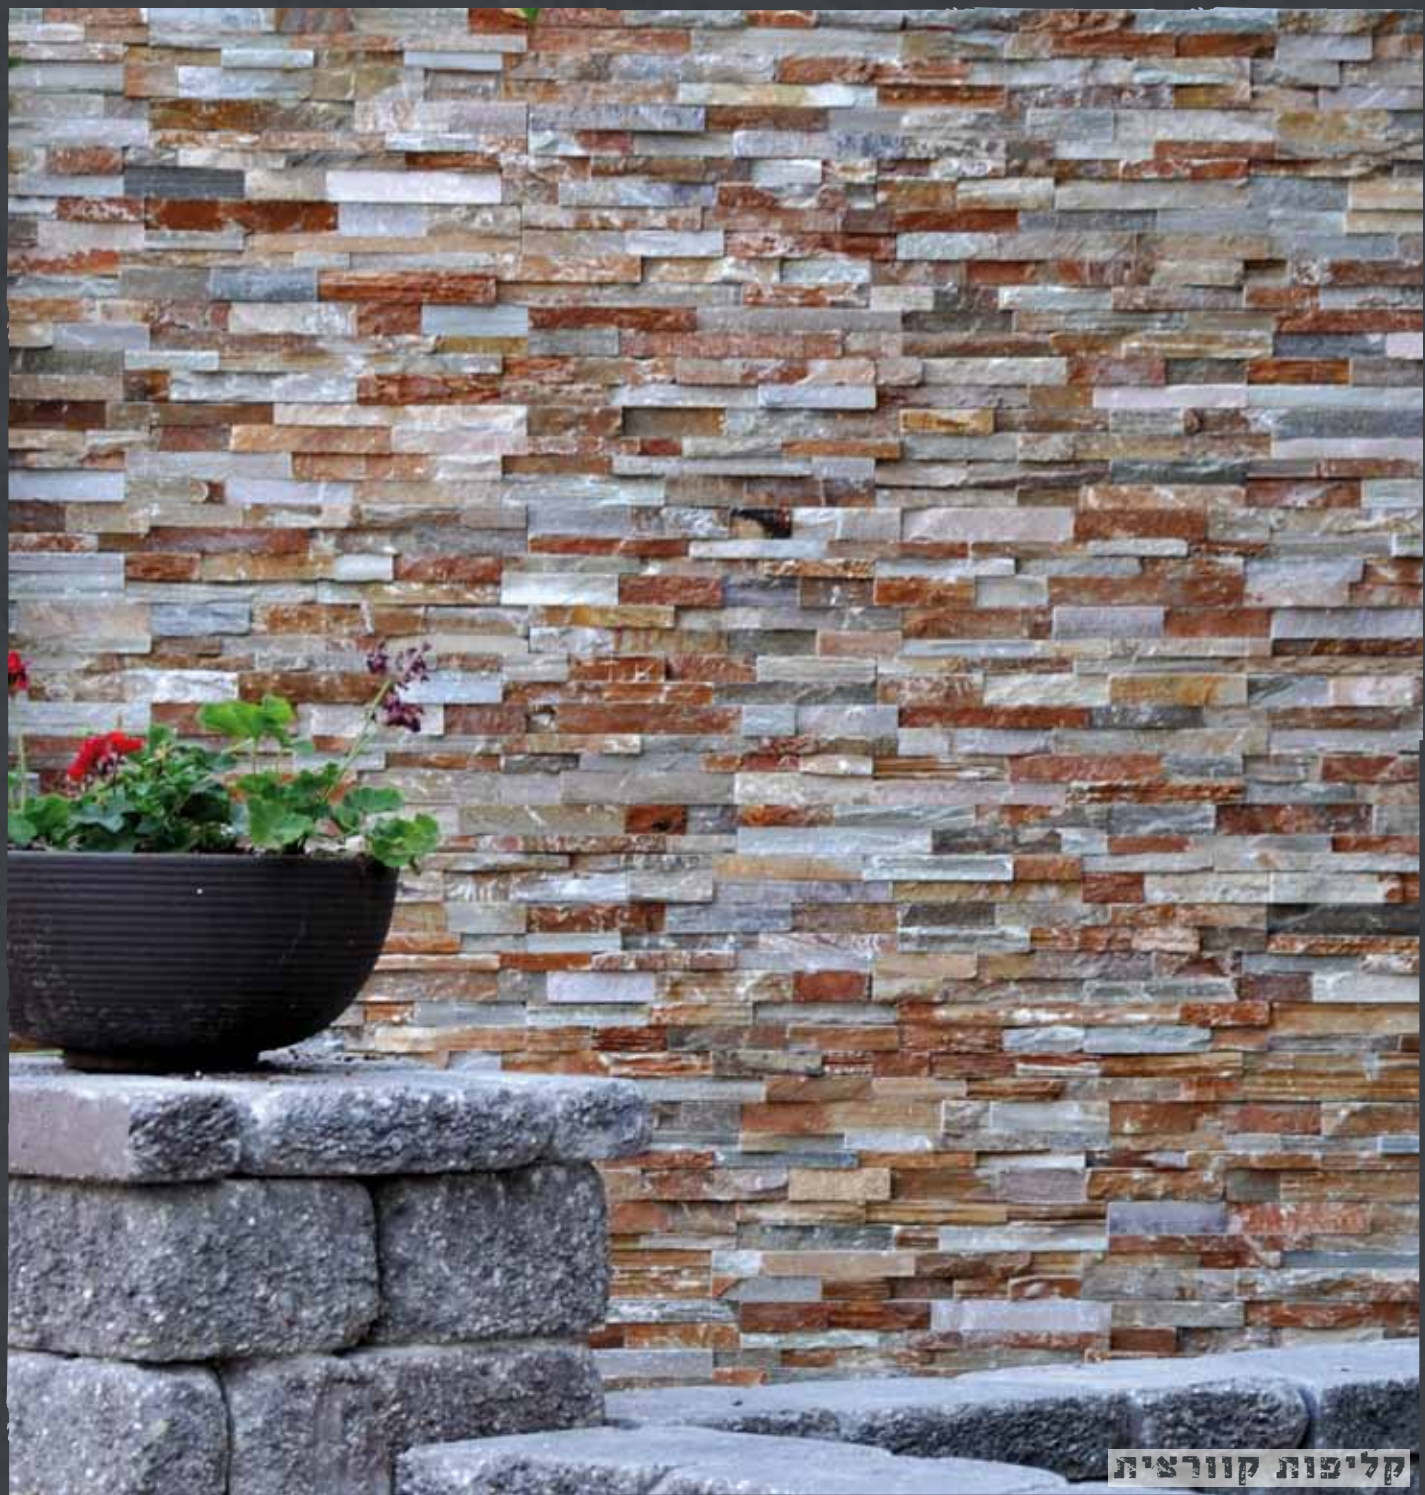

שי גריי מבוקע

צפחה שחורה הלודה

שפחה אריזונה רחב

13

שפחה אריזונה צר

15 x 30 cm

12

קורליט שהוב אדמה