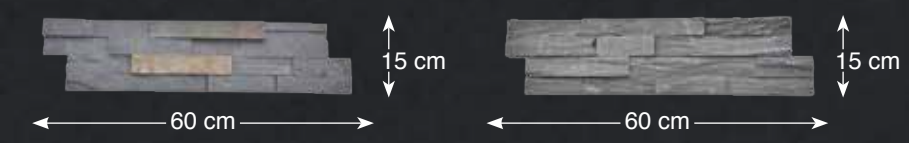

שי גריי מבוקע

צפחה שחורה הלודה

שפחה אריזונה רחב

13

שפחה אריזונה צר

15 x 30 cm

12

קורליט שהוב אדמה