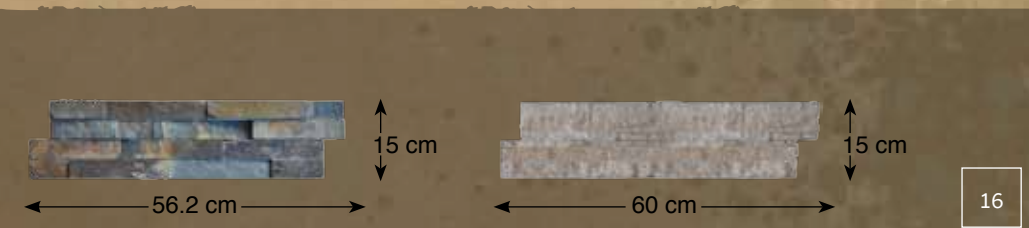

צפחה ראסטיק רהב