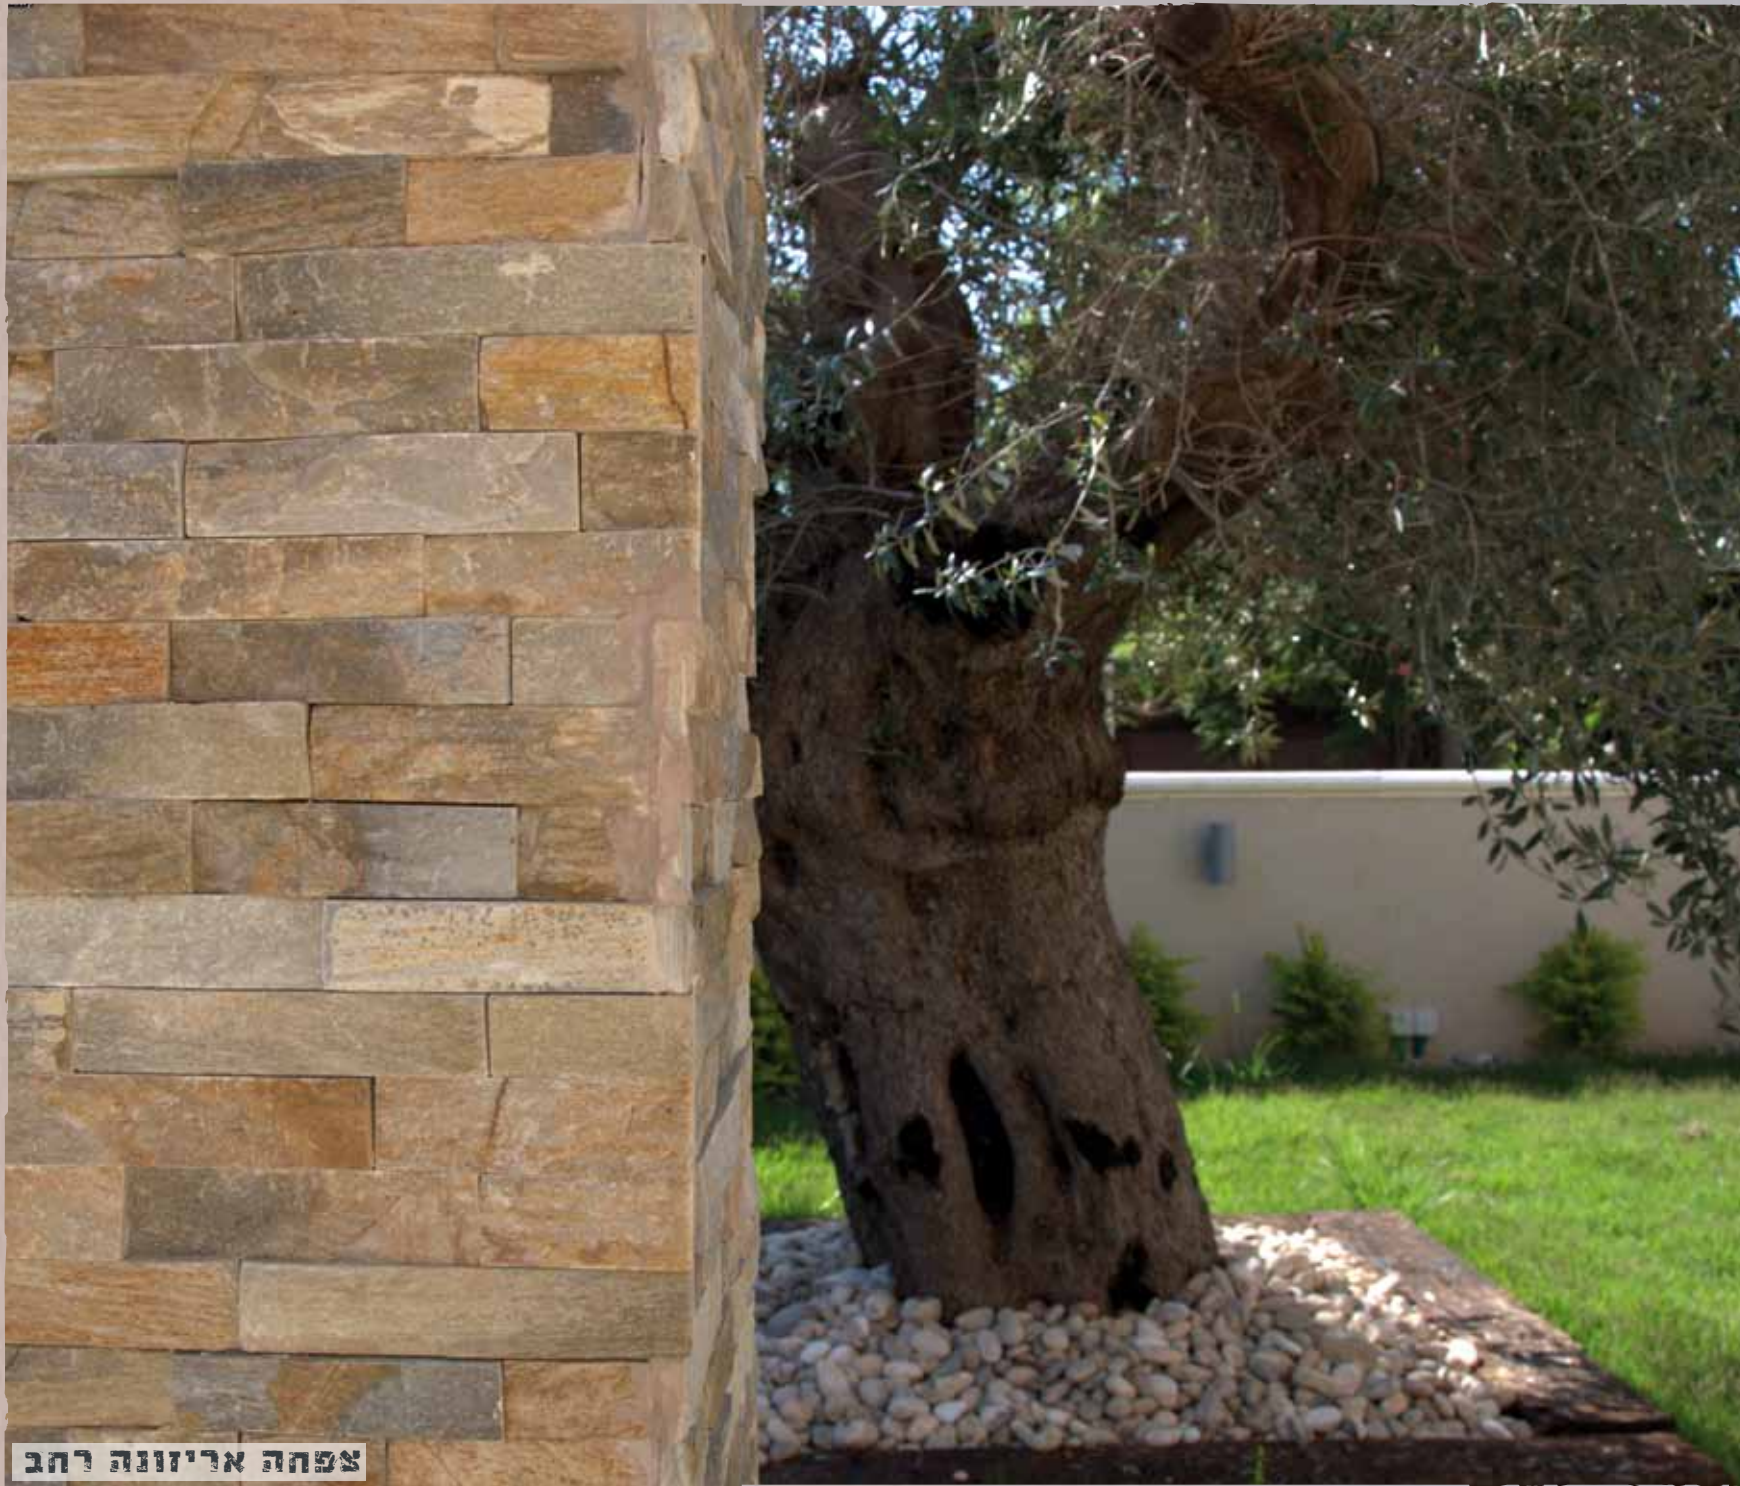

שפחה אריזונה רחב

13