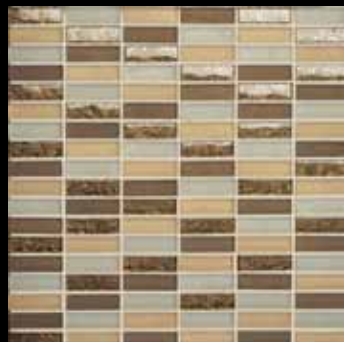

מק"ט : 83551550
פריט : פסיפס זכוכית
עטרה חום 1.5*5
רשת : 30*30
מחיר : 84 ₪
מחיר + מע"מ : 99 ₪