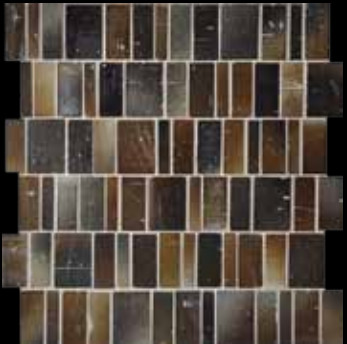

מק"ט : 39813030
פריט : פסיפס קמרינס
מידות משתנות
רשת : 30*30
מחיר : 132 ₪
מחיר + מע"מ : 156 ₪