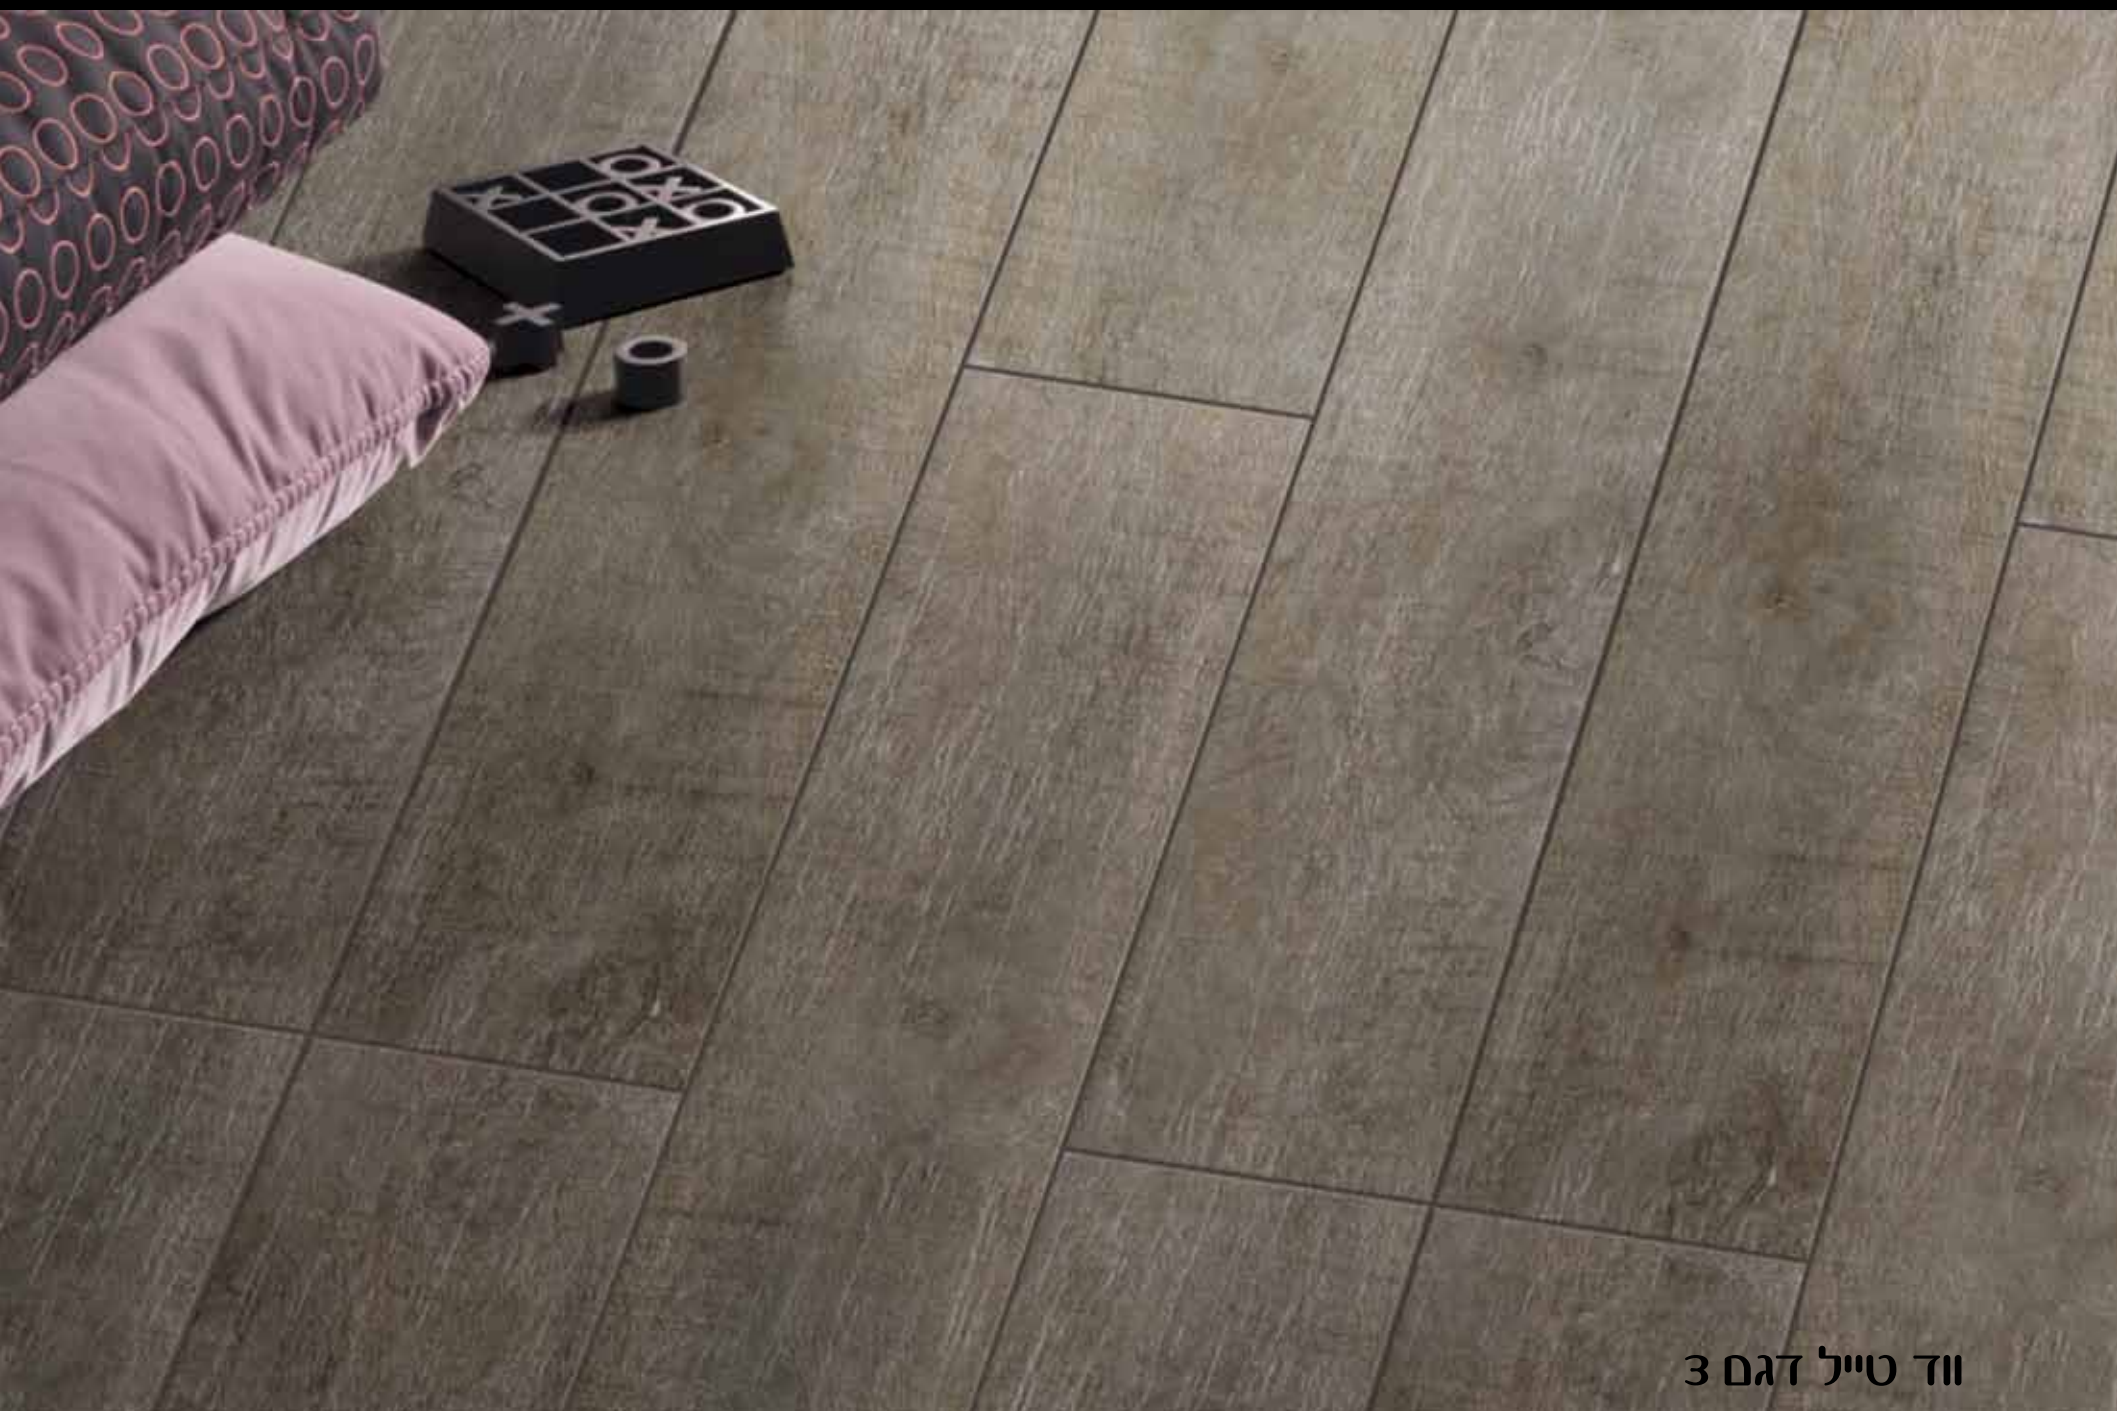

ווד טייל דגם 3