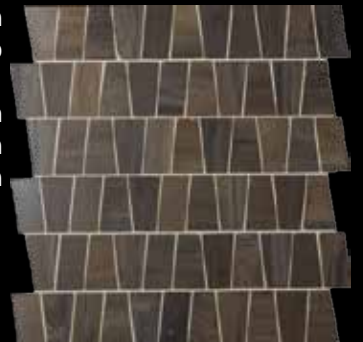

מק"ט : 3633330
פריט : פסיפס טולדו
משולשים
רשת : 30.5*30.5
מחיר : 132 ₪
מחיר + מע"מ : 156 ₪