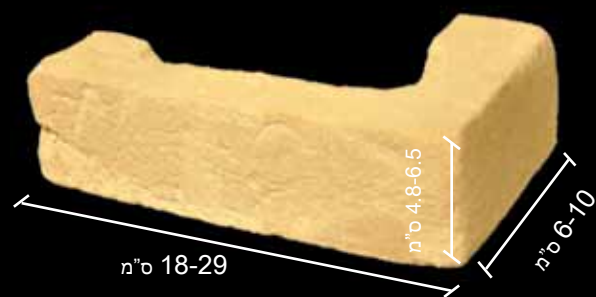

פינה

ניתן לבצע חיתוך פינתי עפ בקשת הלקוח. החיתוך הינו בתוספת תשלום (מופיע כתוספת חיתוך פינה)