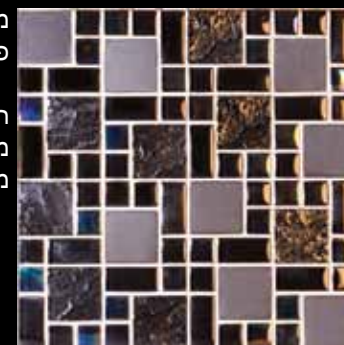

מק"ט : 8079993
פריט : פסיפס אקוטי
2.5*5+2.5*5
רשת : 29.5*29.5
מחיר : 91 ₪
מחיר + מע"מ : 108 ₪