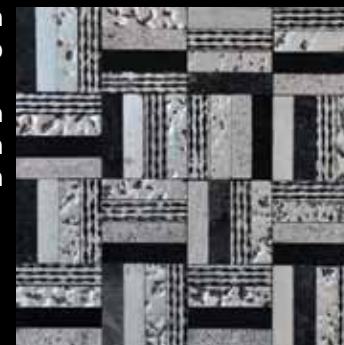

מק"ט : 356084021
פריט : פסיפס קליגולה
5*1.2
רשת : 19.4*19.4
מחיר : 216 ₪
מחיר + מע"מ : 255 ₪

מק"ט : 356996021
פריט : פסיפס אנדריאה
24*1.2
רשת : 20.7*24
מחיר : 276 ₪
מחיר + מע"מ : 326 ₪