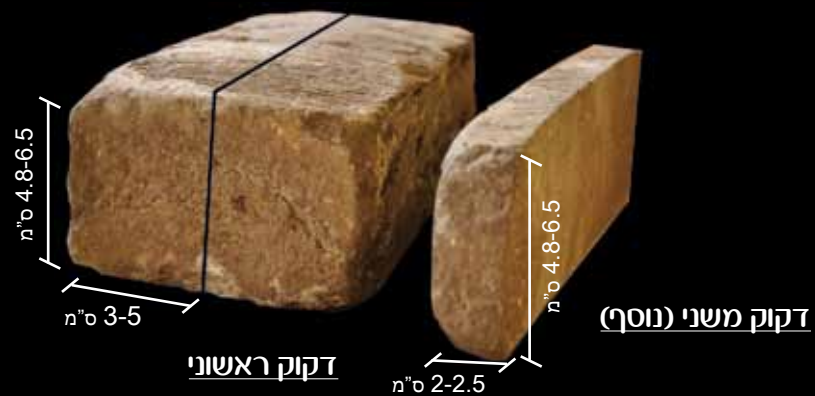

בריק מדוקק

ניתן לבצע דיקוק נוסף לפילוח עד לעובי של 2.5 סמ עפ בקשה מיוחדת ובתוספת תשלום (מופיע כפילוח נוסף) יש לקחת בחשבון שדיקוק נוסף מגדיל את כמויות השבר (עד 20%)