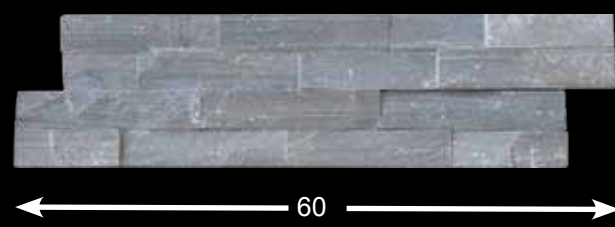

צפחה לקט אפור

צפחה שי גריי מבוקע

צפחה קליפות קוורציט

צפחה לקט שחור

צפחה שי גריי קליפות

מק"ט : 990026015
 פריט : צפחה לקט אריזונה
 מידה : 50*20
 מחיר : 500 ₪ למ"ר
 מחיר + מע"מ : 590 ₪ למ"ר

מק"ט : 990056015
 פריט : צפחה לקט אפור
 מידה : 50*20
 מחיר : 500 ₪ למ"ר
 מחיר + מע"מ : 590 ₪ למ"ר