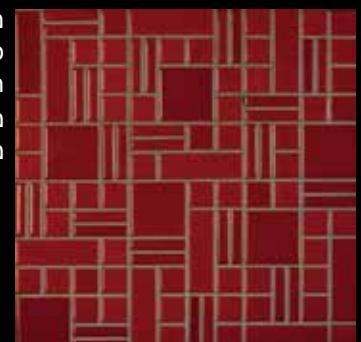

מק"ט : 33540830
פריט : פסיפס טטריס אדום
רשת : 29.5*29.5
מחיר : 84 ₪
מחיר + מע"מ : 99 ₪