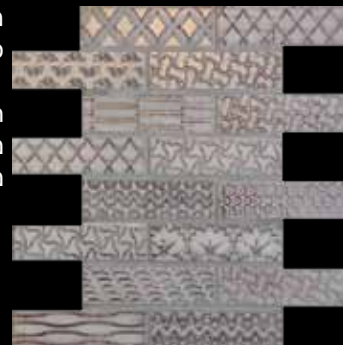

מק"ט : 356122510
פריט : פסיפס אליזבת
10*2.2
רשת : 20*20
מחיר : 276 ₪
מחיר + מע"מ : 326 ₪

מק"ט : 35652298
פריט : פסיפס איזבל
9.8*2.2
רשת : 20*20
מחיר : 180 ₪
מחיר + מע"מ : 212 ₪

מק"ט : 356122518
פריט : פסיפס ויקטור
10*2.2
רשת : 20*20
מחיר : 240 ₪
מחיר + מע"מ : 283 ₪

מק"ט : 356082510
פריט : פסיפס אדוארד
10*2.2
רשת : 20*20
מחיר : 276 ₪
מחיר + מע"מ : 326 ₪

מק"ט : 356142510
פריט : פסיפס ויקטוריה
10*2.2
רשת : 20*20.3
מחיר : 276 ₪
מחיר + מע"מ : 326 ₪

מק"ט : 356082518
פריט : פסיפס בקינגהם
10*2.2
רשת : 20*20.3
מחיר : 276 ₪
מחיר + מע"מ : 326 ₪

מק"ט : 35692298
פריט : פסיפס נוגה
9.8*2.2
רשת : 20*20.3
מחיר : 180 ₪
מחיר + מע"מ : 212 ₪

מק"ט : 356084021
פריט : פסיפס קליגולה
5*1.2
רשת : 19.4*19.4
מחיר : 216 ₪
מחיר + מע"מ : 255 ₪

מק"ט : 356996021
פריט : פסיפס אנדריאה
24*1.2
רשת : 20.7*24
מחיר : 276 ₪
מחיר + מע"מ : 326 ₪

מק"ט : 356076009
פריט : פסיפס יופיטר
24*1
רשת : 20.5*24
מחיר : 216 ₪
מחיר + מע"מ : 255 ₪

מק"ט : 356126017
פריט : פסיפס פטרוס
24*1.2
רשת : 20.3*24
מחיר : 216 ₪
מחיר + מע"מ : 255 ₪

מק"ט : 356126016
פריט : פסיפס גבריאל
24*1.2
רשת : 20.7*24
מחיר : 216 ₪
מחיר + מע"מ : 255 ₪

מק"ט : 356070116
פריט : פסיפס מרס
15*1
רשת : 30*16.5
מחיר : 132 ₪
מחיר + מע"מ : 156 ₪

...לא מתאים לריצוף רצפה