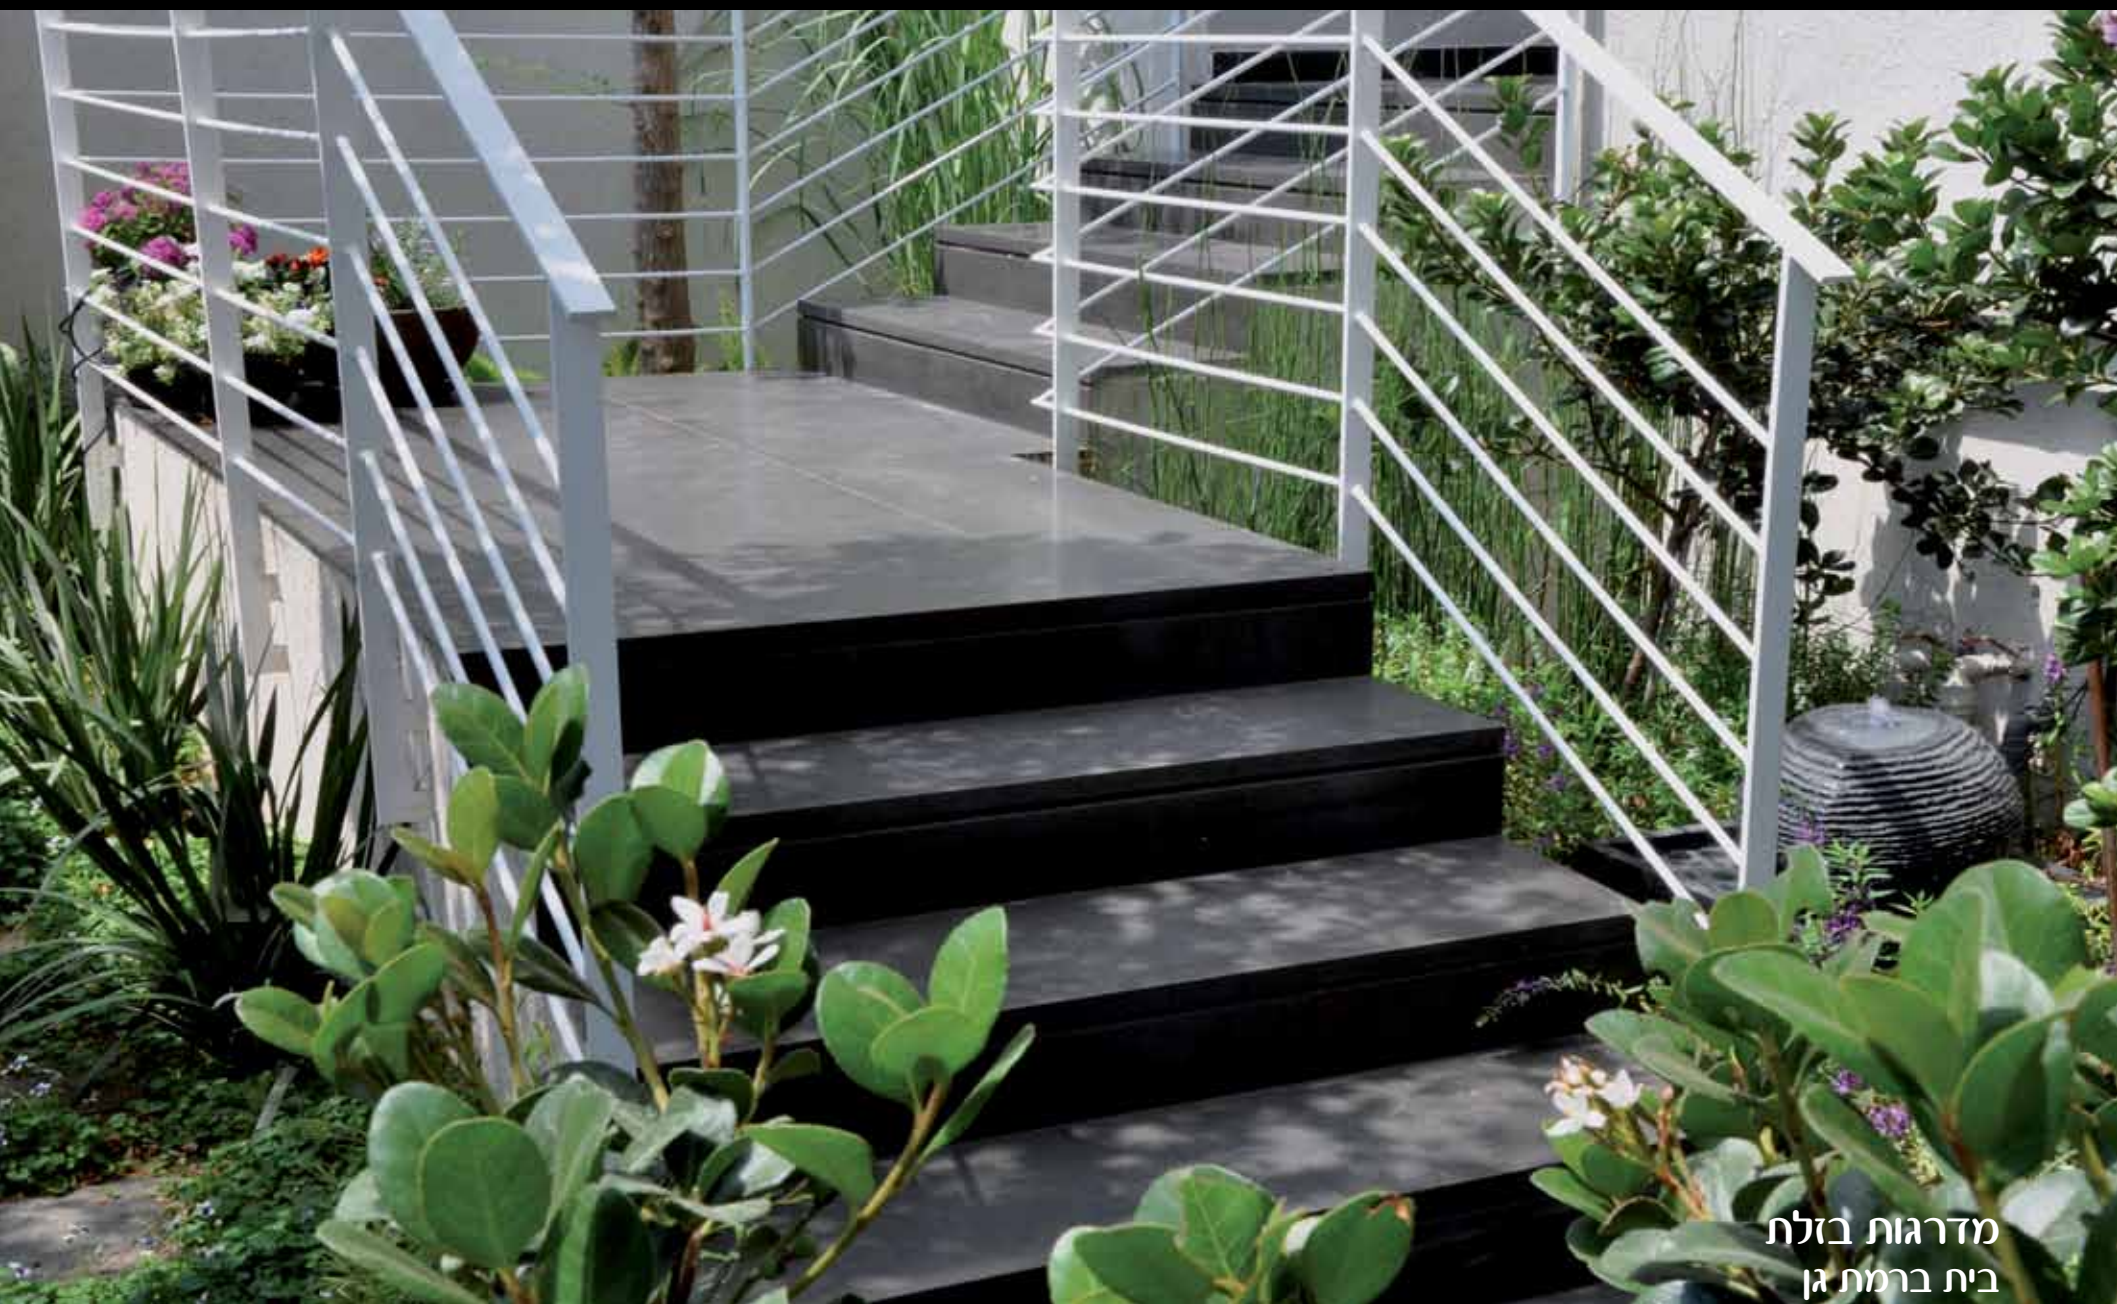

פאטרן חלילה עובי 1.2
 מחיר : 280 ש"ל למ"ר
 מחיר + מע"מ : 330 ש"ל למ"ר

**ניתן לקבל את המוצרים במידות ועיבודים שונים

מדרגות חלילה

מדרגות חלילה

בריק פירוקים צהוב
ריצוף מצפה צהוב טרומל 60'חופשי

מדרגות בזלת
בית ברמת גן