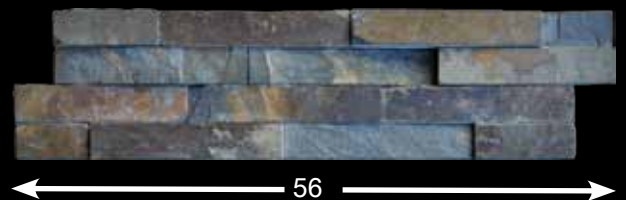

צפחה ראסטיק רחב