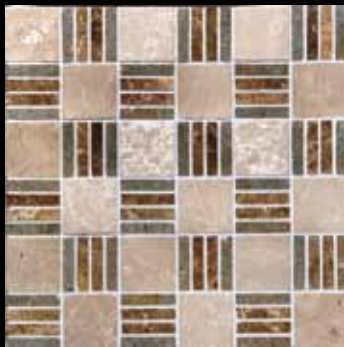

מק"ט : 3390699615
פריט : פסיפס פלרמו
רשת : 30*30
מחיר : 122 ₪
מחיר + מע"מ : 144 ₪