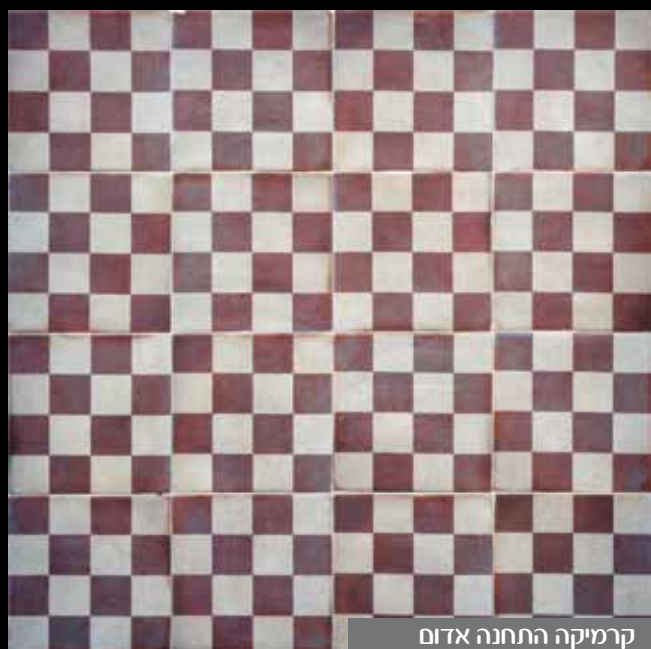

מק"ט : 2322024
 פריט : קרמיקה התחנה כחול
 גודל : 20*20
 מחיר : 320 ש"ח
 מחיר + מע"מ : 378 ש"ח

קרמיקה יפת כחול

קרמיקה שלוש כחול

קרמיקה מקווה ישראל אדום
קרמיקה עתיק קרם

קרמיקה מקווה ישראל כחול
קרמיקה עתיק קרם