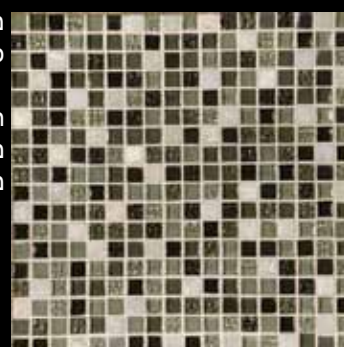

מק"ט : 831115153
פריט : פסיפס זכוכית ירוק
מרוקע 1.5*1.5
רשת : 29.5*29.5
מחיר : 91 ₪
מחיר + מע"מ : 108 ₪