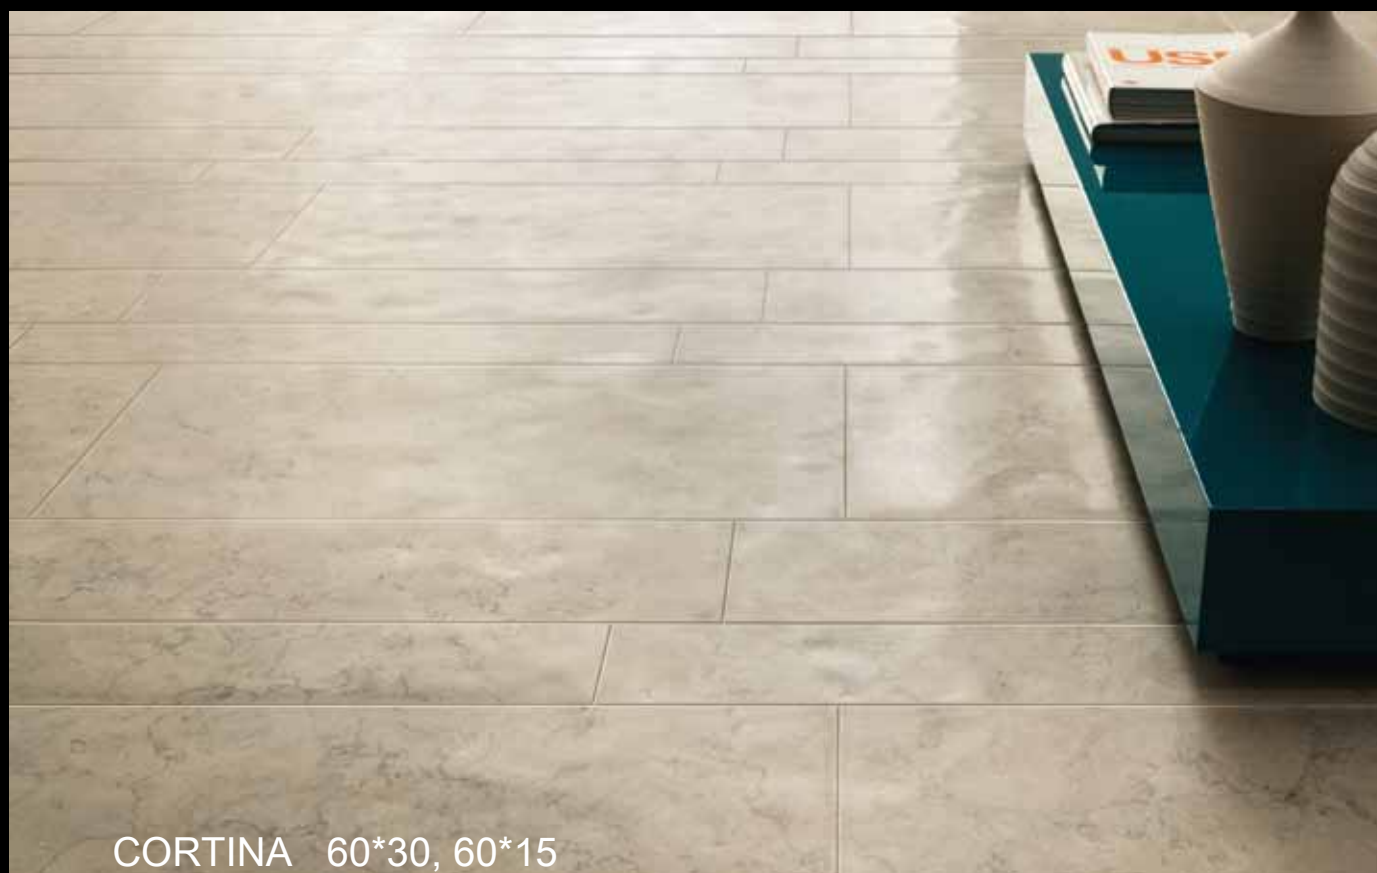

CORTINA 60*30, 60*15

** אין במלאי הזמנה מיוחדת