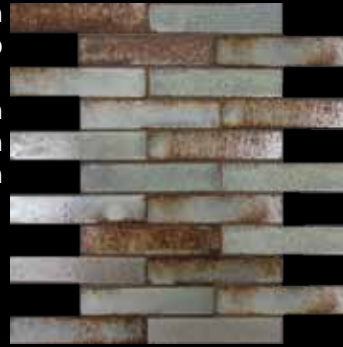

מק"ט : 98112515
פריט : פסיפס לבה
זוניבר 15*2.5
רשת : 30.5*29.5
מחיר : 221 ₪
מחיר + מע"מ : 261 ₪