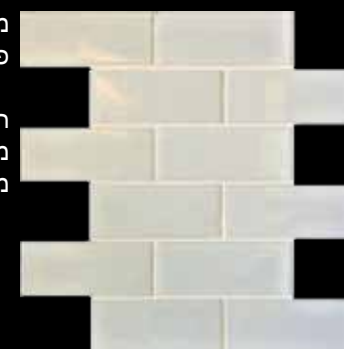

מק"ט : 8095015
פריט : פסיפס זכוכית
לבן עמוק
רשת : 30*37.5
מחיר : 101 ₪
מחיר + מע"מ : 119 ₪