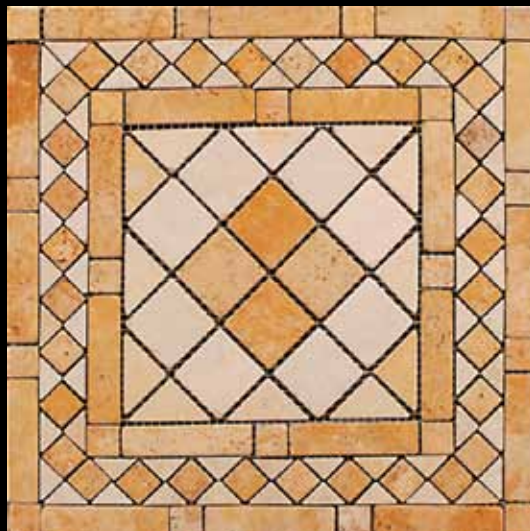

מק"ט : 6001876
תיאור: שטיח אבן דגם 876
מידה : 120*120
מחיר : 4,400 ₪
מחיר + מע"מ : 5,192 ₪