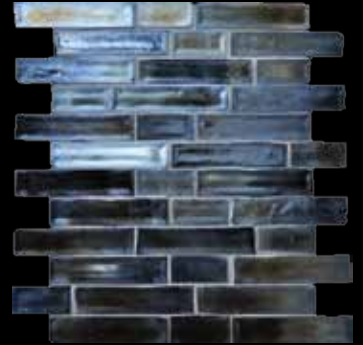

מק"ט: 355482732
פריט: פסיפס זכוכית
ברונזה פנינה
רשת: 32.7*27.5
מחיר: 120 ש"ח
מחיר + מע"מ: 142 ש"ח