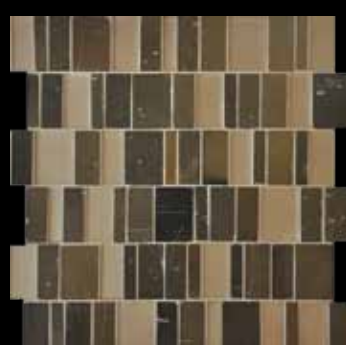

מק"ט : 79030030
פריט : פסיפס שיין
30*30
מחיר : 108 ₪
מחיר + מע"מ : 127 ₪

מק"ט : 79073238
פריט : פסיפס קלי
30*30
מחיר : 96 ₪
מחיר + מע"מ : 113 ₪

מק"ט : 79073823
פריט : פסיפס ג'ניפר
30*30
מחיר : 96 ₪
מחיר + מע"מ : 113 ₪

מק"ט : 79073811
פריט : פסיפס אניס
30*30
מחיר : 96 ₪
מחיר + מע"מ : 113 ₪

מק"ט : 79028068
פריט : פסיפס ינון
30*30
מחיר : 108 ₪
מחיר + מע"מ : 127 ₪

מק"ט : 79098303
פריט : פסיפס קבריו
30*30
מחיר : 132 ₪
מחיר + מע"מ : 156 ₪