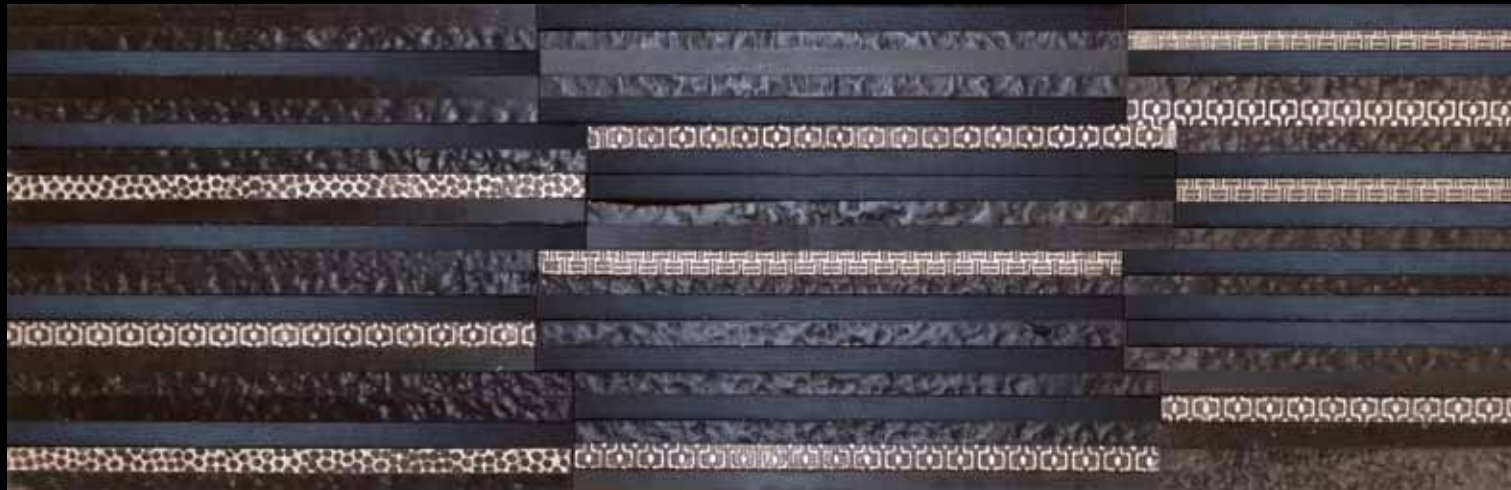

יישום נכון של פסיפסי פטרה מדגמי מורו

לא נכון

נכון

יישום נכון של סדרת רויאל: פטרוס, אנדריאה, יופיטר וגבריאל

קווי העיטור בסדרת רויאל: פטרוס, אנדריאה, יופיטר וגבריאל אינם אמורים להתחבר זה לזה, הפסיפסים הינם רנדומלים.