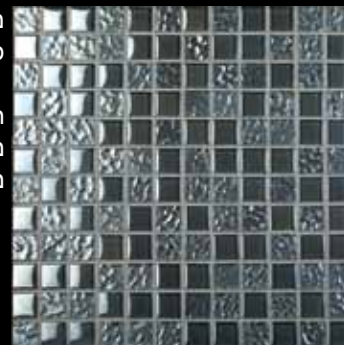

מק"ט : 83814253
פריט : פסיפס זכוכית
צ'ופק 2.5*2.5
רשת : 29.5*29.5
מחיר : 96 ₪
מחיר + מע"מ : 113 ₪