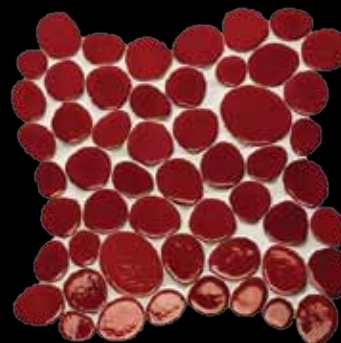

מק"ט : 981159999
פריט : פסיפס בועות
אדום
רשת : 30*30
מחיר : 192 ₪
מחיר + מע"מ : 227 ₪