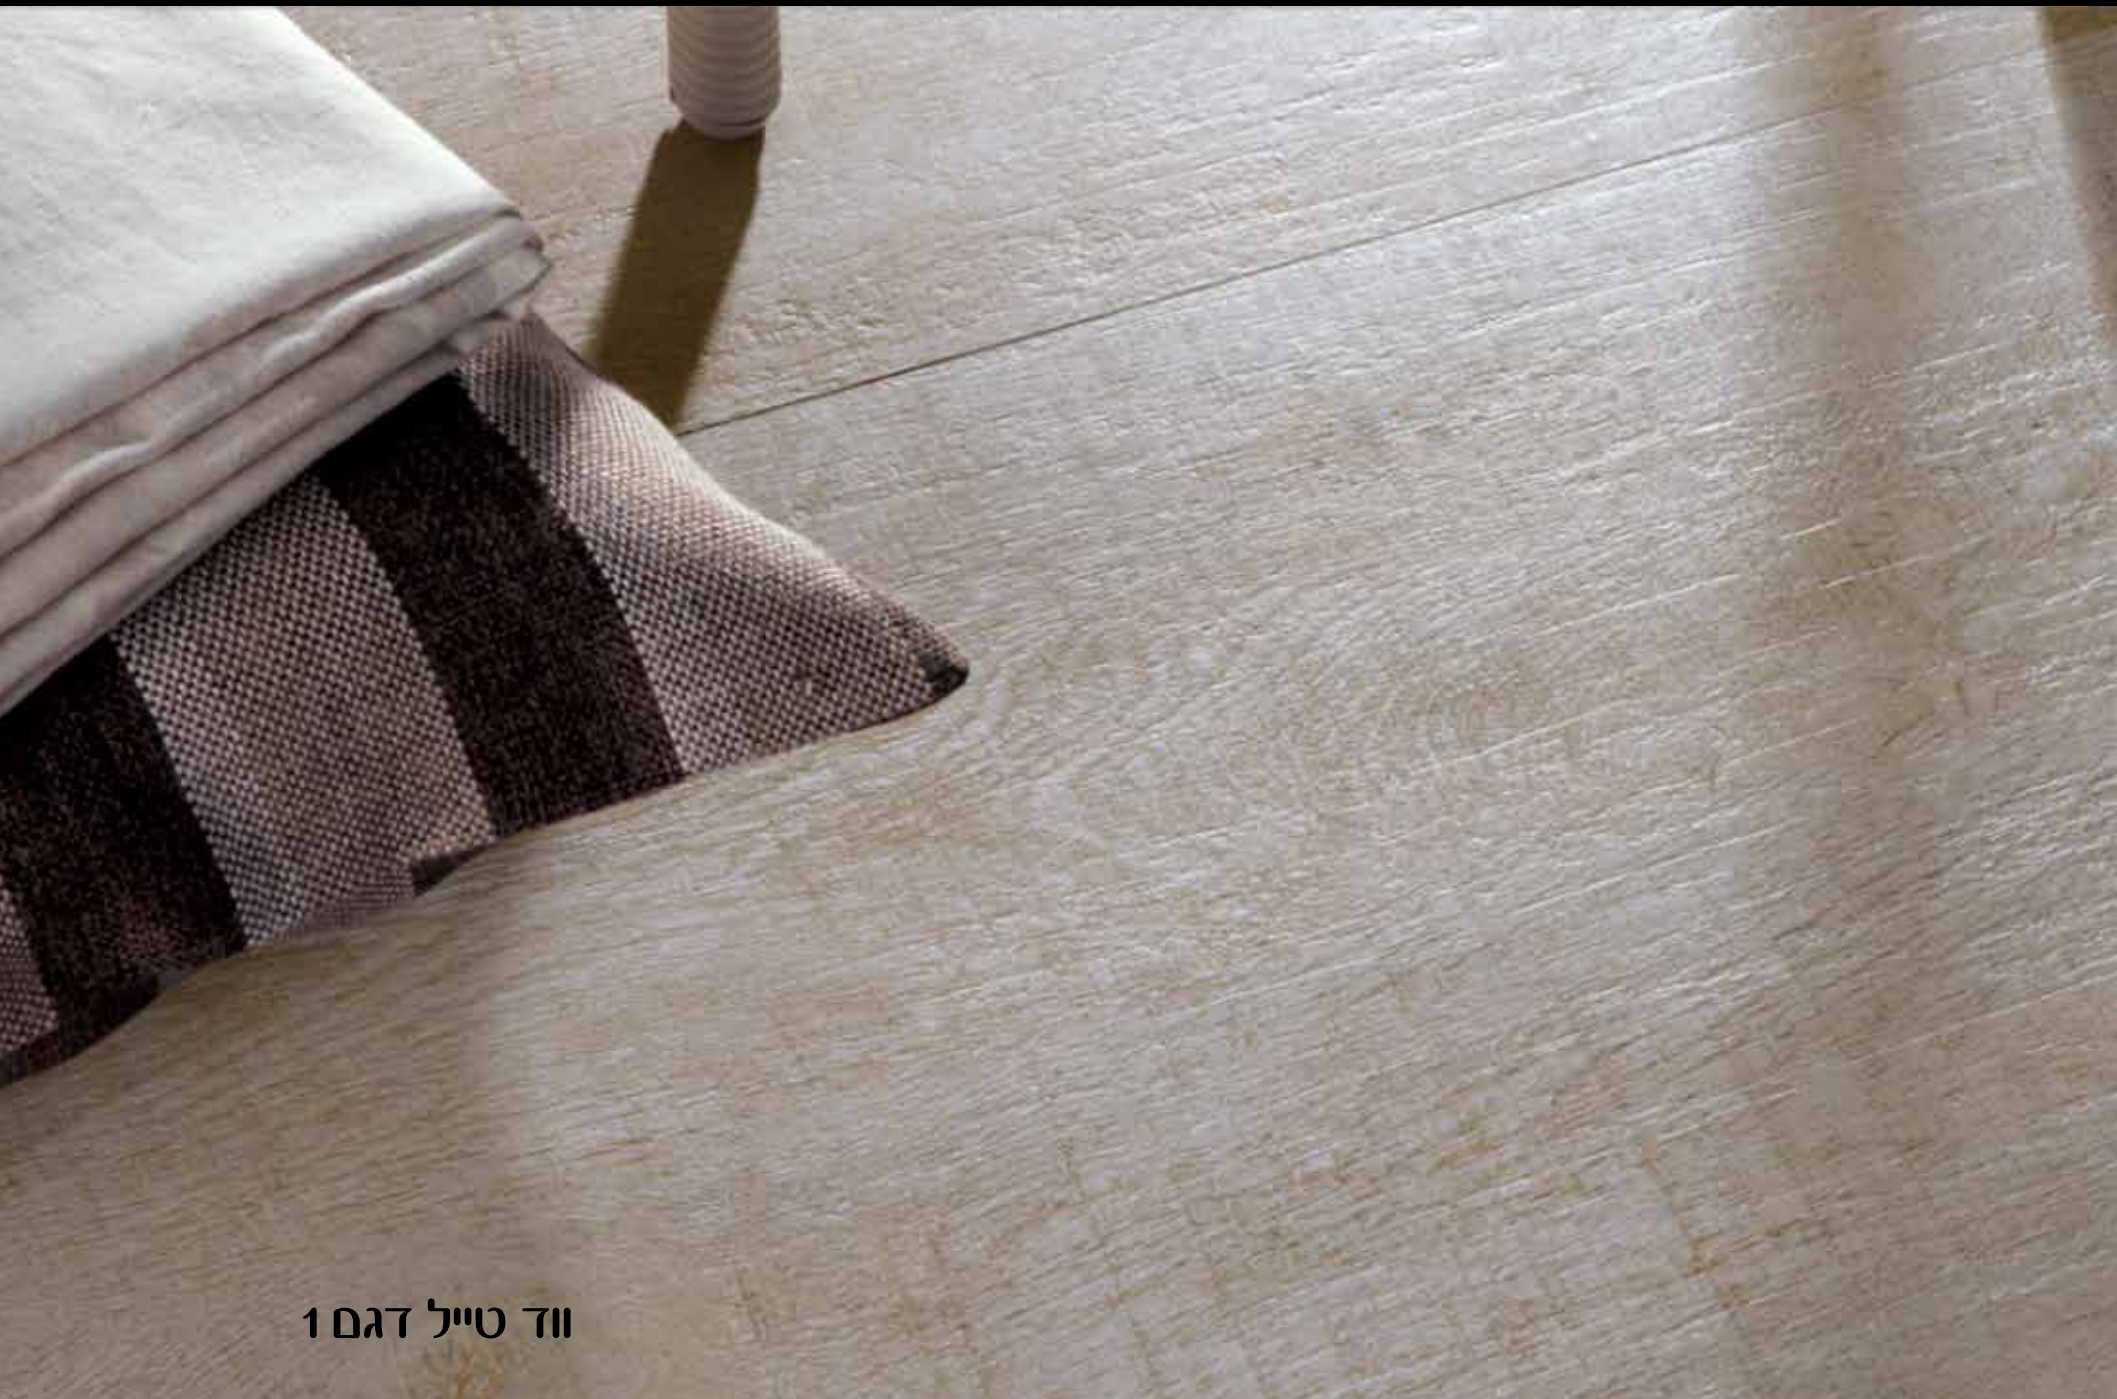

מק"ט : 23151090
פריט : ווד טייל דגם 5
גודל : 15*90
מחיר : 170 ש"ח למ"ר
מחיר + מע"מ : 201 ש"ח למ"ר

ווד טייל דגם 1

תוכן עניינים אביזרי אמבט

2-5		BVLGARI
6-9		GIVENCHY
10-13		LOEWE
14-17		ANGELHEART
18		BASKET SERIES
19		HANDRAIL CLOTHES HOOK