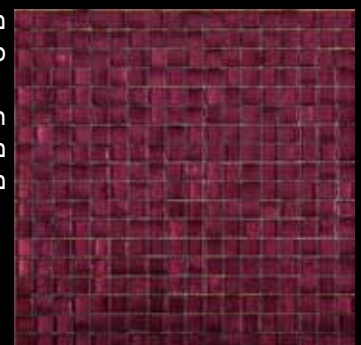

מק"ט : 8322915
פריט : פסיפס סן מרקו
סגול 1.5*1.5
רשת : 29.5*29.5
מחיר : 156 ₪
מחיר + מע"מ : 184 ₪