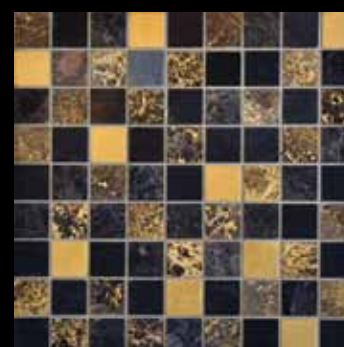

מק"ט : 356083022
פריט : פסיפס אפולו
2.2*2.2
רשת : 21*21
מחיר : 252 ₪
מחיר + מע"מ : 297 ₪

מק"ט : 356083021
פריט : פסיפס ונוס
2.2*2.2
רשת : 21*21
מחיר : 252 ₪
מחיר + מע"מ : 297 ₪

מק"ט : 356120206
פריט : פסיפס נפטון
2.2*2.2
רשת : 21*21
מחיר : 312 ₪
מחיר + מע"מ : 368 ₪

מק"ט : 35622221
פריט : פסיפס איזבל
2.2*2.2
רשת : 19.5*19.5
מחיר : 180 ₪
מחיר + מע"מ : 212 ₪

מק"ט : 356123034
פריט : פסיפס עמנואל
2.2*2.2
רשת : 21*21
מחיר : 252 ₪
מחיר + מע"מ : 297 ₪

מק"ט : 356080216
פריט : פסיפס ווילאם
2.2*2.2
רשת : 21*21
מחיר : 180 ₪
מחיר + מע"מ : 212 ₪

מק"ט : 356120216
פריט : פסיפס אורליוס
2.2*2.2
רשת : 21*21
מחיר : 180 ₪
מחיר + מע"מ : 212 ₪

מק"ט : 3561531820
פריט : פסיפס פומה
1.5*1.5
רשת : 20*20
מחיר : 312 ₪
מחיר + מע"מ : 368 ₪

מק"ט : 3561526820
פריט : פסיפס אייאנה
1.5*1.5
רשת : 20*20
מחיר : 312 ₪
מחיר + מע"מ : 368 ₪