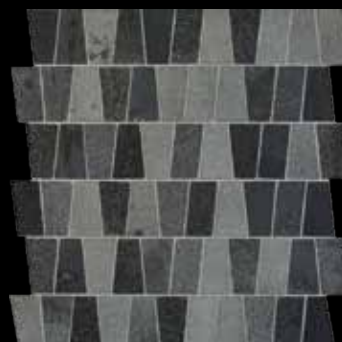

מק"ט : 3613330
פריט : פסיפס קוסטלו משולשים
רשת : 30.5*30.5
מחיר : 132 ₪
מחיר + מע"מ : 156 ₪