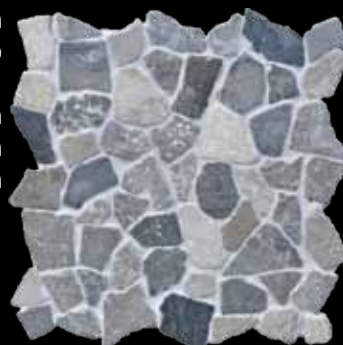

מק"ט : 794662850
פריט : פסיפס משתלב
אפור בהיר
רשת : 28.5*28.5
מחיר : 70 ₪
מחיר + מע"מ : 82 ₪