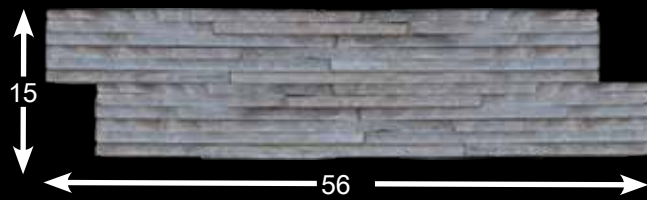

צפחה אריזונה צר