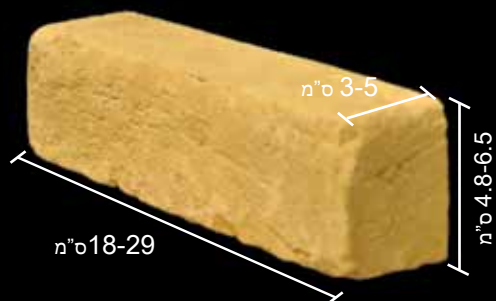

בריק שלם

מידות:
רוחב 18-29 סמ
גובה 6-10 סמ
עובי 4.8-6.5 סמ

אופן מכירה:

הבריקים השלמים נמכרים ביחידות. כמות הלבנים במשטח נעה בין 415-810 יחידות החישוב לצורך תשלום הנו עפ כמות היחידות במשטח.

בריק מפולח - חזית צרה