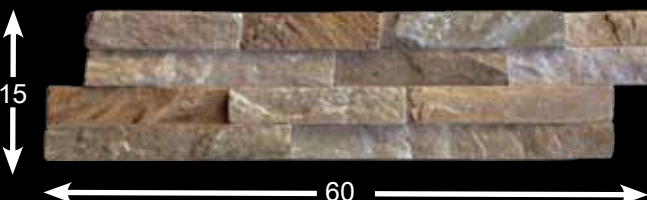

צפחה אריזונה צר

צפחה קליפות ראסטיק

צפחה ראסטיק רחב

צפחה אריזונה רחב

צפחה ליים סטון מבוקע

צפחה ראסטיק צר

לקט אפור

מק"ט : 163153020
פריט : צפחה קוורציט צהוב אדמה
מידה : 15*30
מחיר : 192 ₪ למ"ר
מחיר + מע"מ : 227 ₪ למ"ר