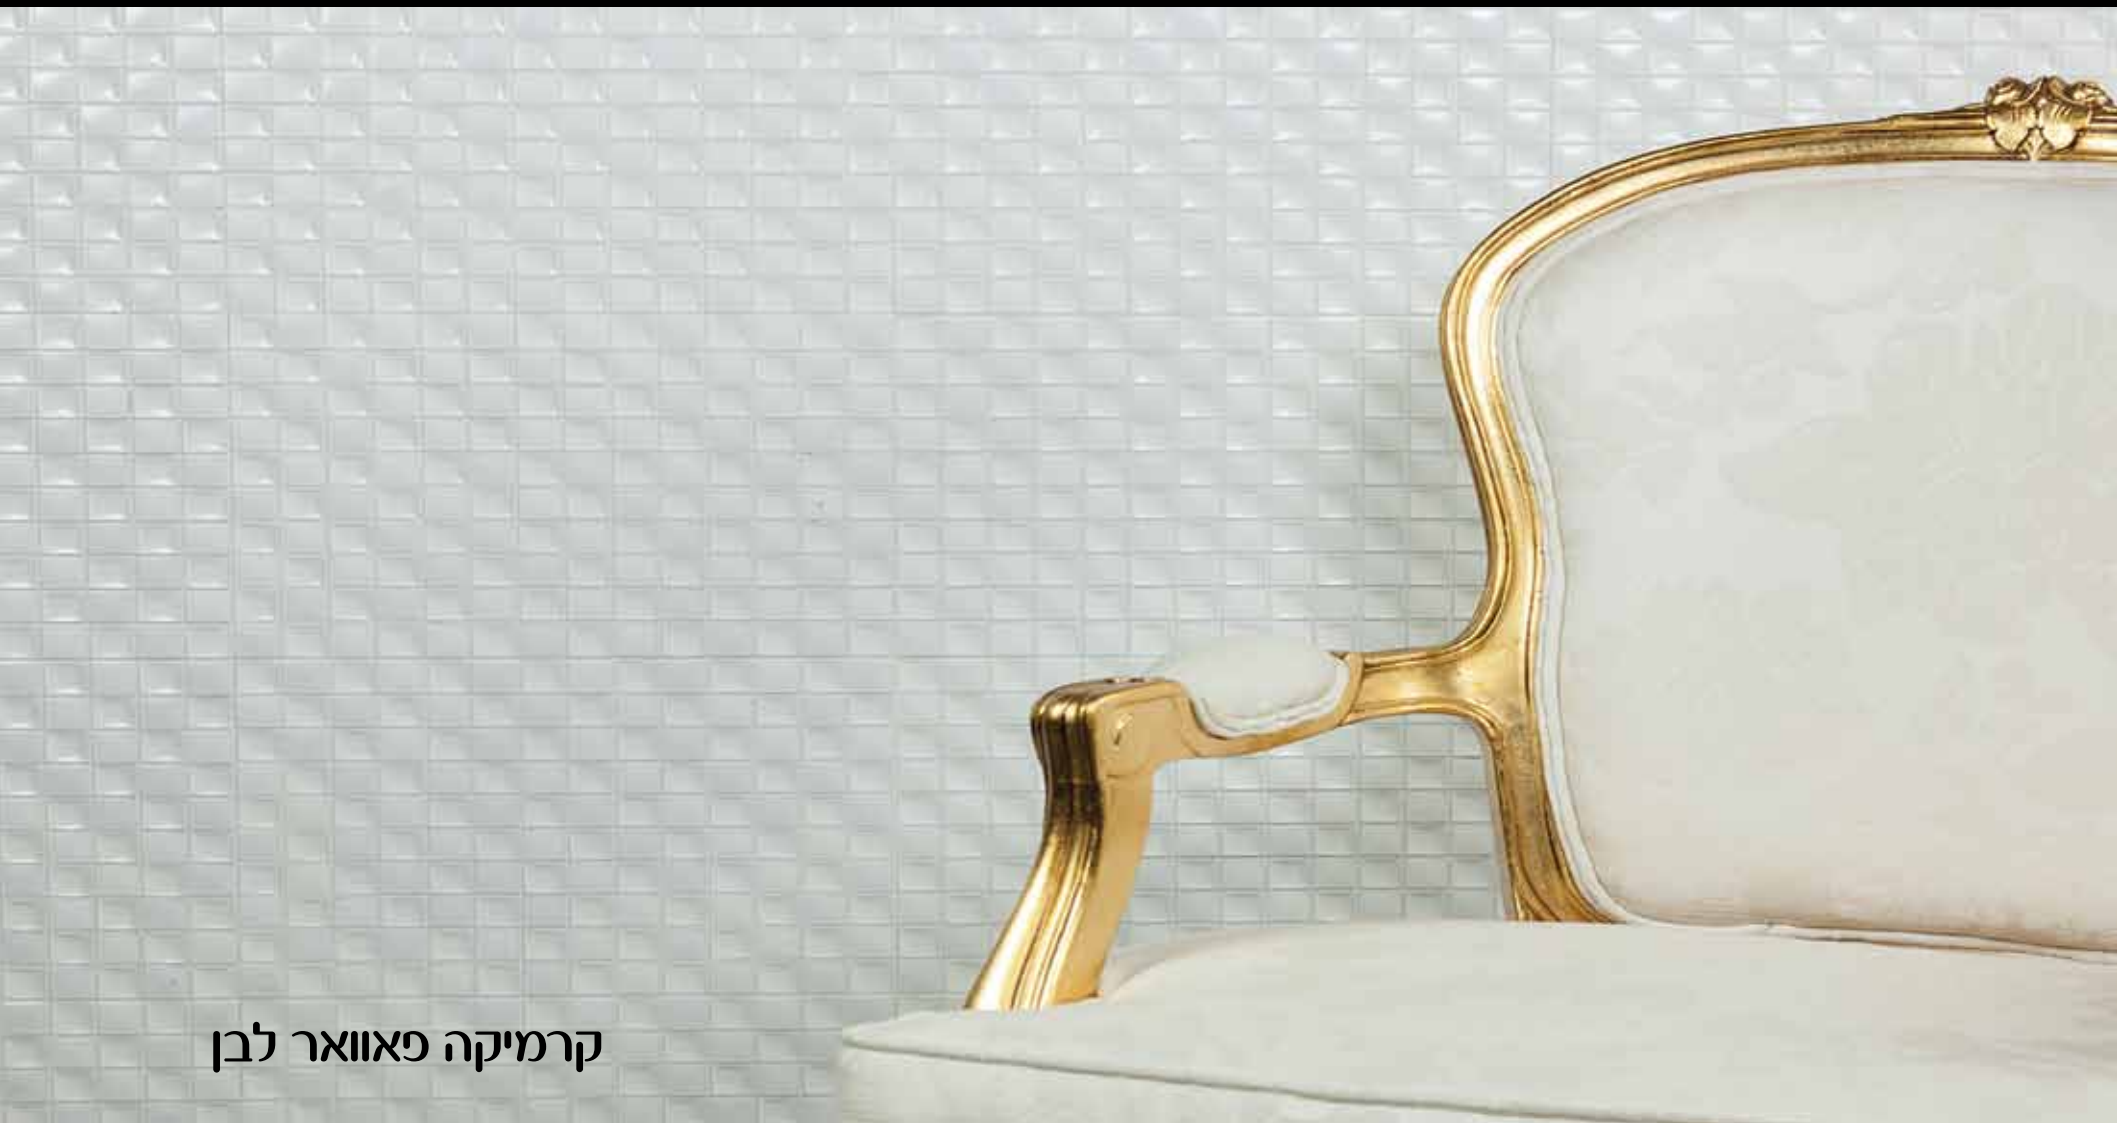

קרמיקה אינפינטי לוקס

קרמיקה פאוואר לבן