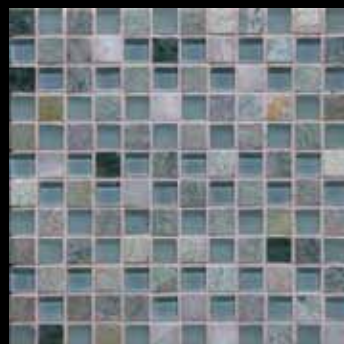

פסיפס טיק רקליים דגם 2

פסיפס טיק פירוקים דגם 4

מק"ט : 3283025
 פריט : פסיפס קיטו
 2.5*2.5
 רשת : 29.8*29.8
 מחיר : 108 ₪
 מחיר + מע"מ : 127 ₪

מק"ט : 79543050
 פריט : פסיפס סן אנטון
 טרו/חום 5*5
 רשת : 30.5*30.5
 מחיר : 84 ₪
 מחיר + מע"מ : 99 ₪

מק"ט : 790082222
 פריט : פסיפס סיישל
 + זכוכית 2.2*2.2
 רשת : 29.8*29.8
 מחיר : 120 ₪
 מחיר + מע"מ : 142 ₪

מק"ט : 790093525
 פריט : פסיפס אייסלנד
 2.5*2.5
 רשת : 29.8*29.8
 מחיר : 120 ₪
 מחיר + מע"מ : 142 ₪