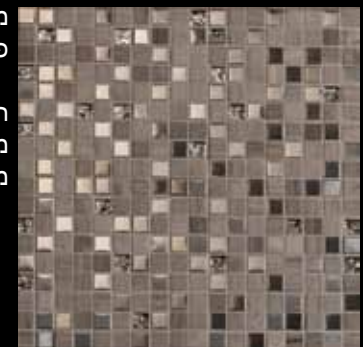

מק"ט : 790442153
פריט : פסיפס לין
1.5*1.5
רשת : 30*30
מחיר : 84 ₪
מחיר + מע"מ : 99 ₪