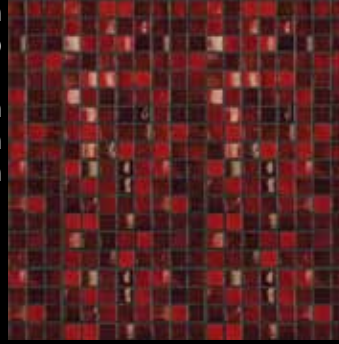

מק"ט : 81001529
פריט : פסיפס זכוכית
ריימס 1.5*1.5
רשת : 29.5*29.5
מחיר : 120 ₪
מחיר + מע"מ : 142 ₪