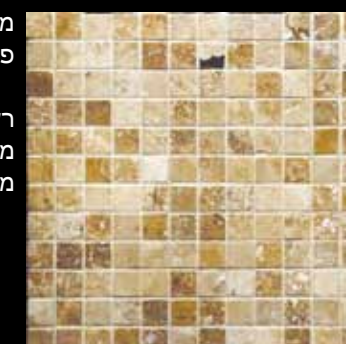

מק"ט : 3343025
פריט : פסיפס פירנצה
2.5*2.5
רשת : 30.5*30.5
מחיר : 72 ₪
מחיר + מע"מ : 85 ₪