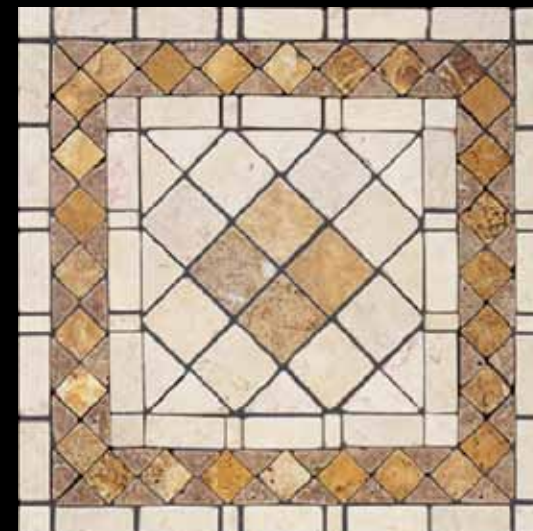

מק"ט : 6001876
תיאור: שטיח אבן דגם 876
מידה : 120*120
מחיר : 4,400 ₪
מחיר + מע"מ : 5,192 ₪